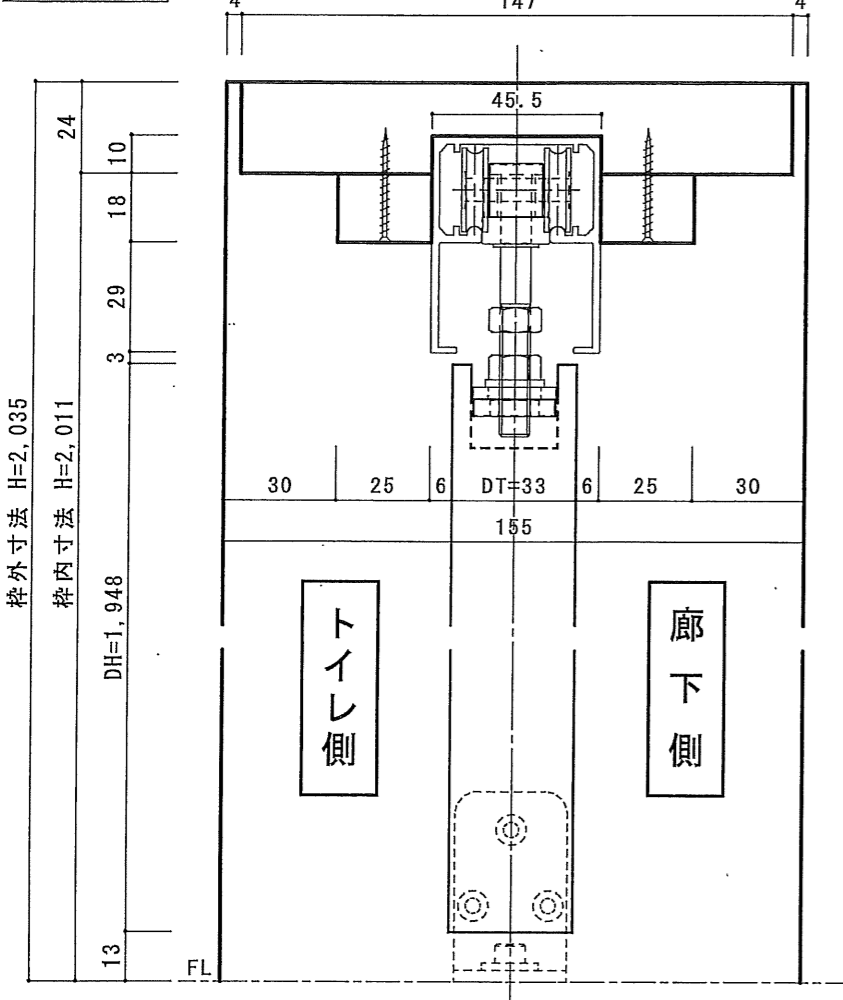

縦断面図

廊下側姿図

軌道図

オレットドア販売機	改	△1		記載事項		日付	製図承認	検図	品名 ワンスライドドア (右吊元) 固定枠 155 参考図	分類 図番	出図年月日
		△2									
		△3									
	訂	△4									