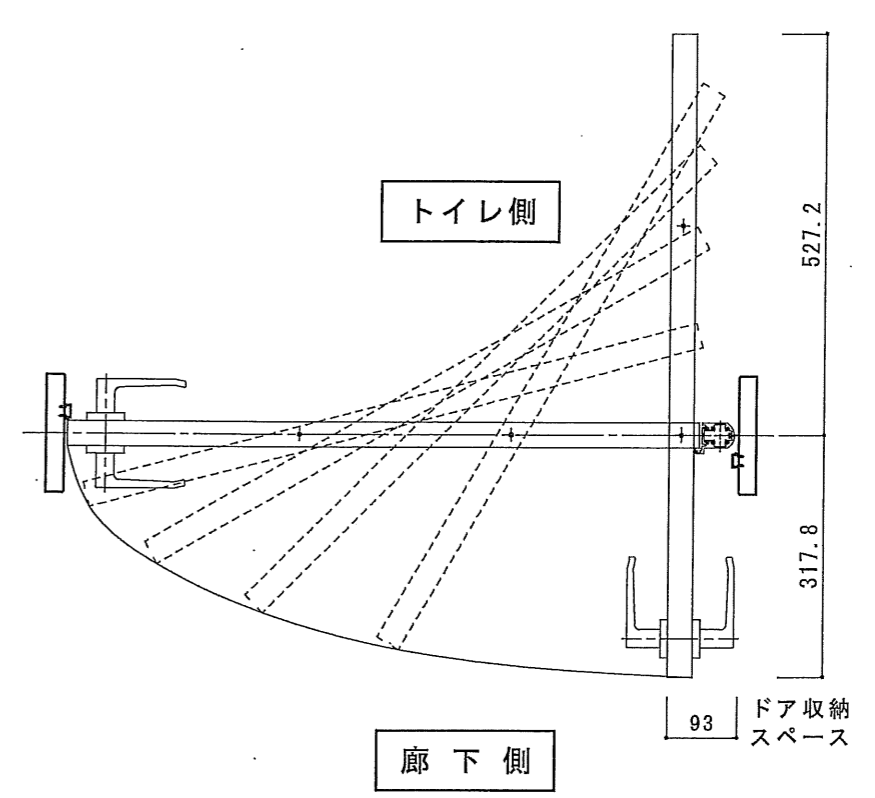

縦断面図

廊下側姿図

軌道図

オレットドア販売機	改	△1		記載事項		日付	製図承認	検図	品名 ワンスライドドア (右吊元) 固定枠 155 参考図	分類 図番	出図年月日
		△2									
		△3									
	訂	△4									