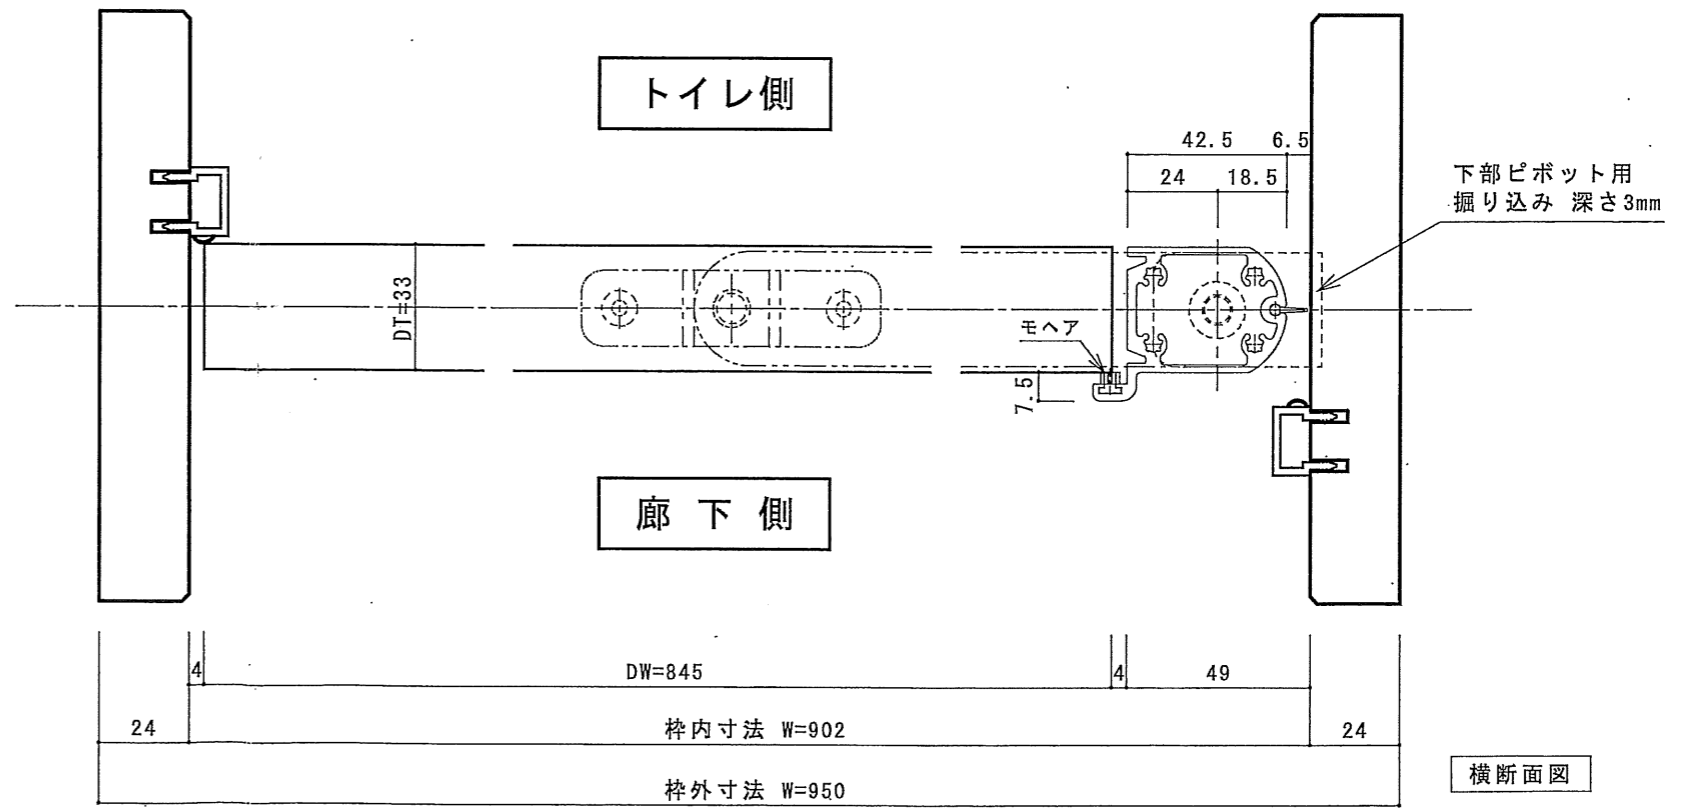

縦断面図

廊下側姿図

軌道図

オレットドア販売機	改	△1		記載事項		日付	製図承認	検図	品名 ワンスライドドア (右吊元) 固定枠 155 参考図	分類 図番	出図年月日
		△2									
		△3									
	訂	△4									