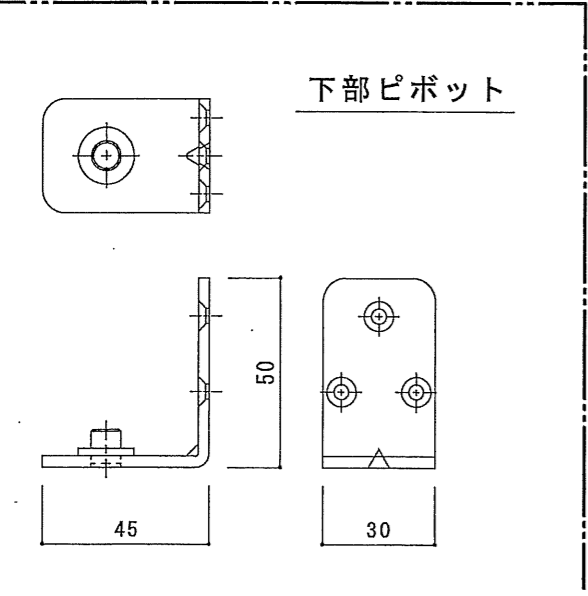

縦断面図

廊下側姿図

軌道図

オレットドア販売機	改	△1		記載事項		日付	製図承認	検図	品名 ワンスライドドア (右吊元) 固定枠 155 参考図	分類 図番	出図年月日
		△2									
		△3									
	訂	△4									