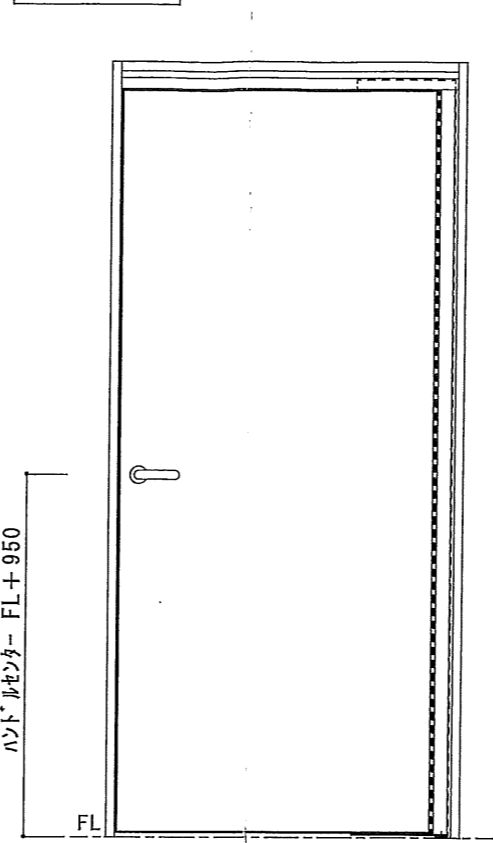

縦断面図

廊下側姿図

軌道図

オレットドア販売機	改	△1		記載事項		日付	製図承認	検図	品名 ワンスライドドア (右吊元) 固定枠 155 参考図	分類 図番	出図年月日
		△2									
		△3									
	訂	△4									