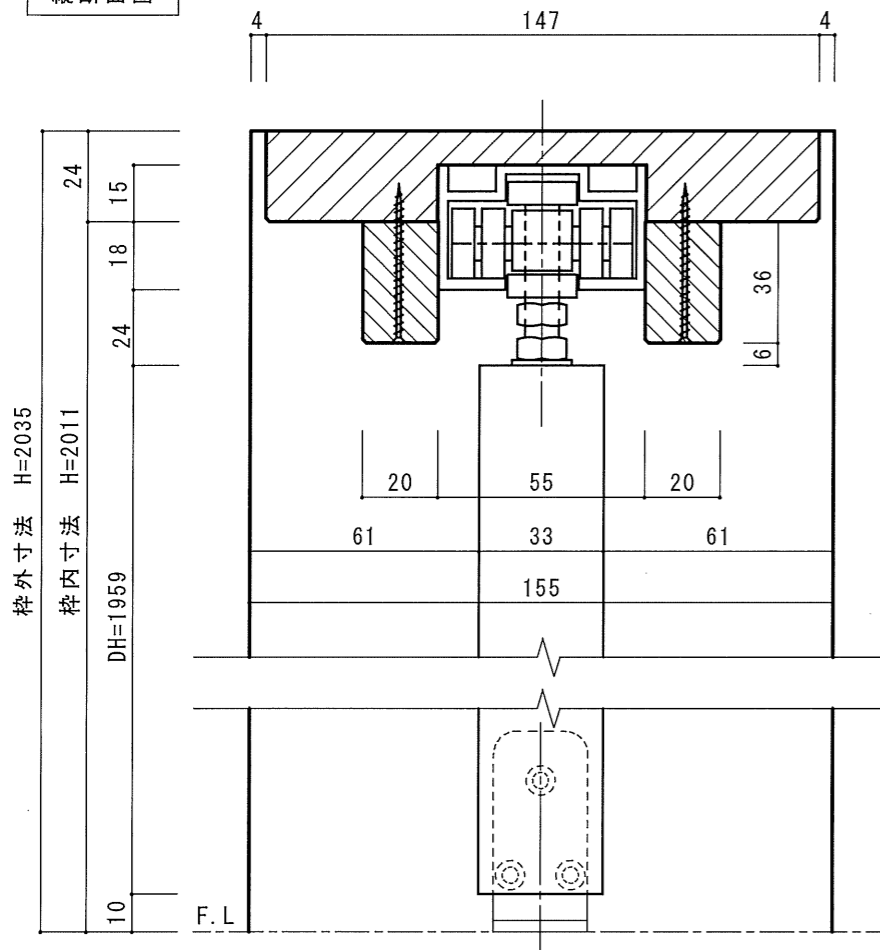

縦断面図

表側姿図

軌道図

横断面図

オレットドア販売㈱

改訂
△1
△2
△3
△4

記載事項

日付
尺度

製図
承認

検図

品名
名称

オレットフィー セレクトワンスリードアF型
固定枠155
標準 詳細図

分類
図番

出図年月日

縦断面図

表側姿図

軌道図

横断面図

オレットドア販売(株)

改訂

△1
△2
△3
△4

記載事項

日付
尺度

製図承認

検図

品名
名称

オレットセーフティ ワンスリードアF型
固定枠155
標準 詳細図

分類
図番

出図年月日