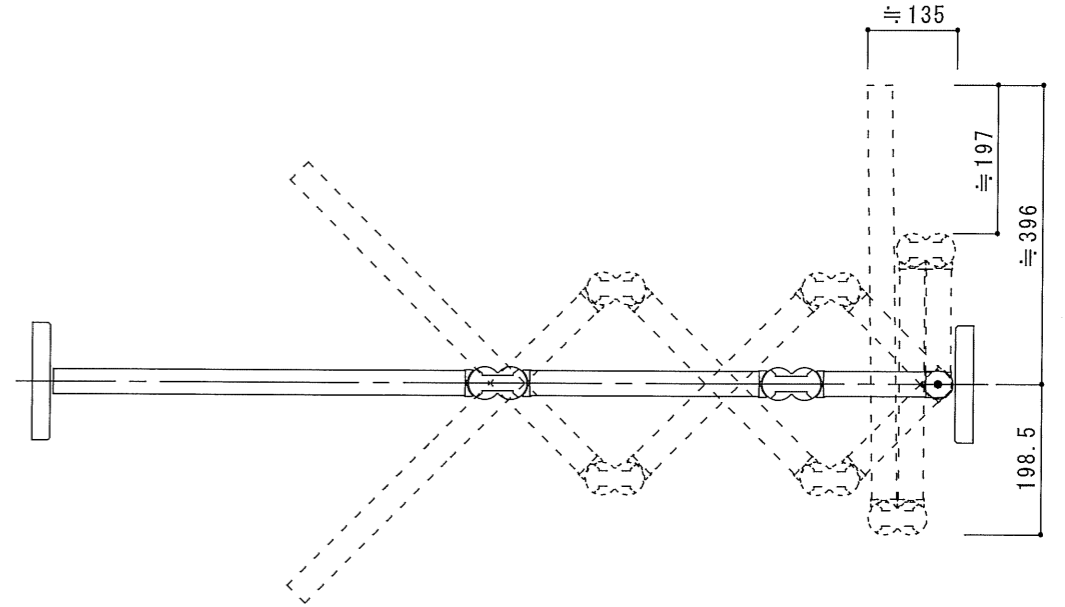

縦断面図

表側姿図

軌道図

横断面図

オレットドア販売㈱

改訂
△1
△2
△3
△4

記載事項

日付
尺度

製図
承認

検図

品名
名称

オレットフィー セレクトワンスリードアF型
固定枠155
標準 詳細図

分類
図番

出図年月日

縦断面図

表側姿図

検図

品名
名称

オレットセーフティ ワンスリードアF型
固定枠155
標準 詳細図

分類
図番

出図年月日