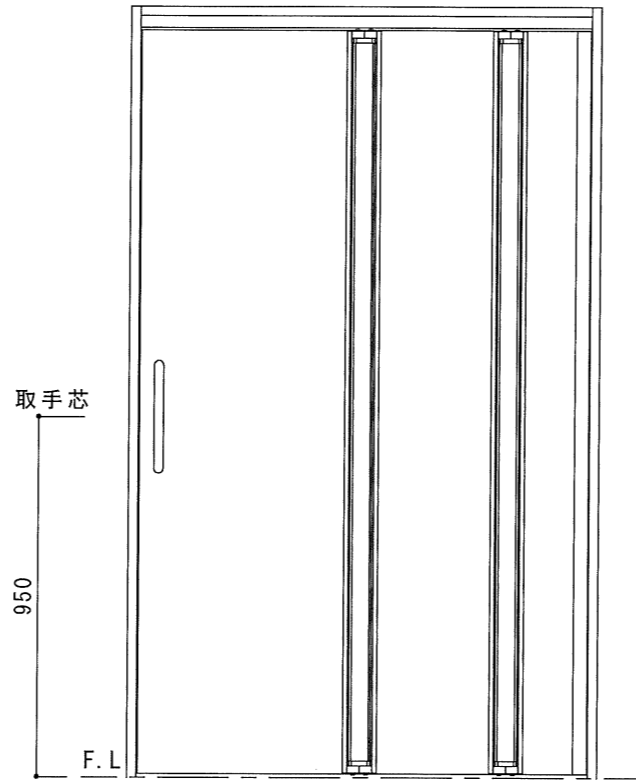

縦断面図

表側姿図

軌道図

横断面図

オレットドア販売㈱

改訂
△1
△2
△3
△4

記載事項

日付
尺度

製図
承認

検図

品名
名称

オレットフィー セレクトワンスリードアF型
固定枠155
標準 詳細図

分類
図番

出図年月日

縦断面図

表側姿図

検図

品名
名称

オレットセーフティ ワンスリードアF型
固定枠155
標準 詳細図

分類
図番

出図年月日