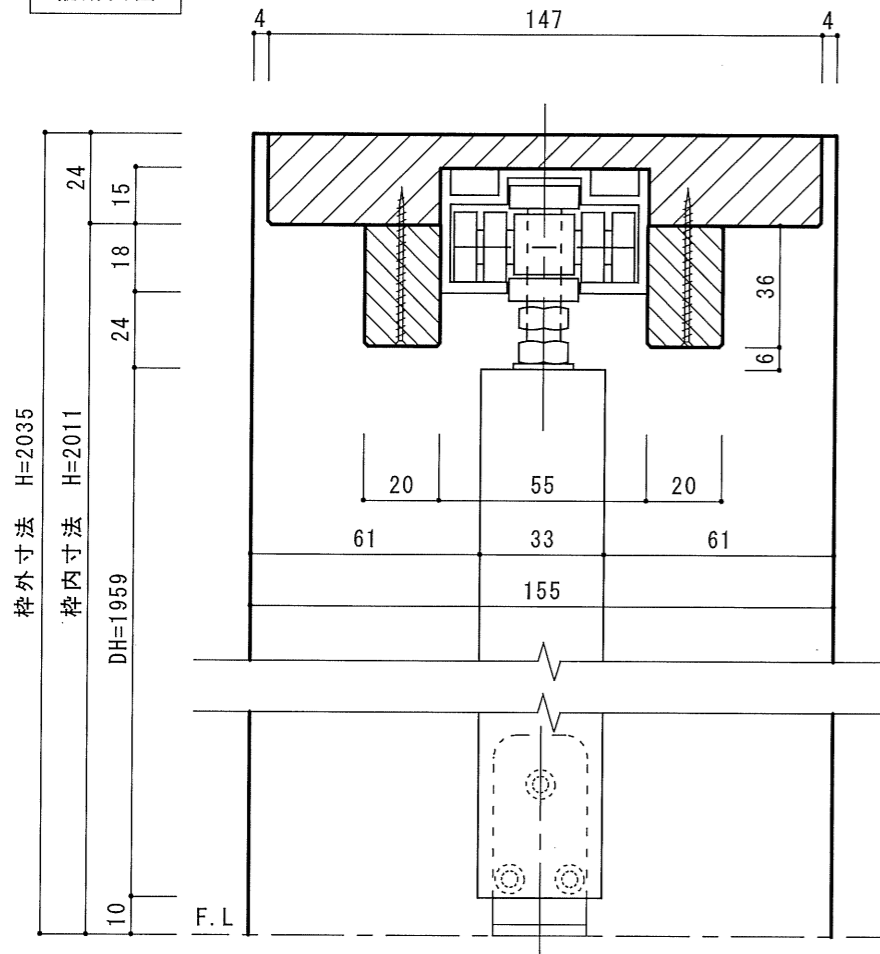

縦断面図

表側姿図

軌道図

横断面図

オレットドア販売㈱

改訂
△1
△2
△3
△4

記載事項

日付
尺度

製図
承認

検図

品名
名称

オレットフィー セレクトワンスリードアF型
固定枠155
標準 詳細図

分類
図番

出図年月日

縦断面図

表側姿図

軌道図

横断面図

オレットドア販売(株)

改訂

△1
△2
△3
△4

記載事項

日付
尺度

製図承認

検図

品名
名称

オレットセーフティ ワンスリードアF型
固定枠155
標準 詳細図

分類
図番

出図年月日