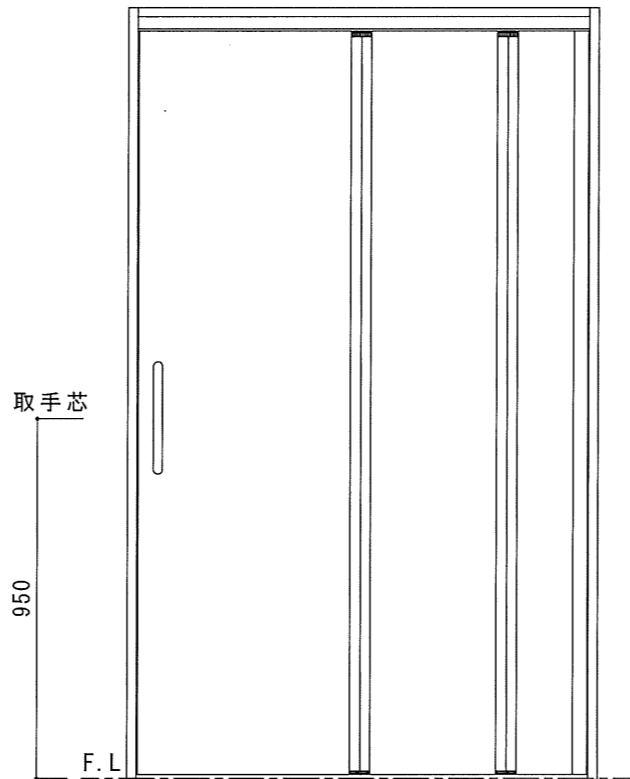

縦断面図

表側姿図

軌道図

横断面図

オレットドア販売㈱

改訂
△1
△2
△3
△4

記載事項

日付
尺度

製図
承認

検図

品名
名称

オレットフィー セレクトワンスリードアF型
固定枠155
標準 詳細図

分類
図番

出図年月日

縦断面図

表側姿図

軌道図

横断面図

オレットドア販売(株)

改訂

△1
△2
△3
△4

記載事項

日付
尺度

製図承認

検図

品名
名称

オレットセーフティ ワンスリードアF型
固定枠155
標準 詳細図

分類
図番

出図年月日