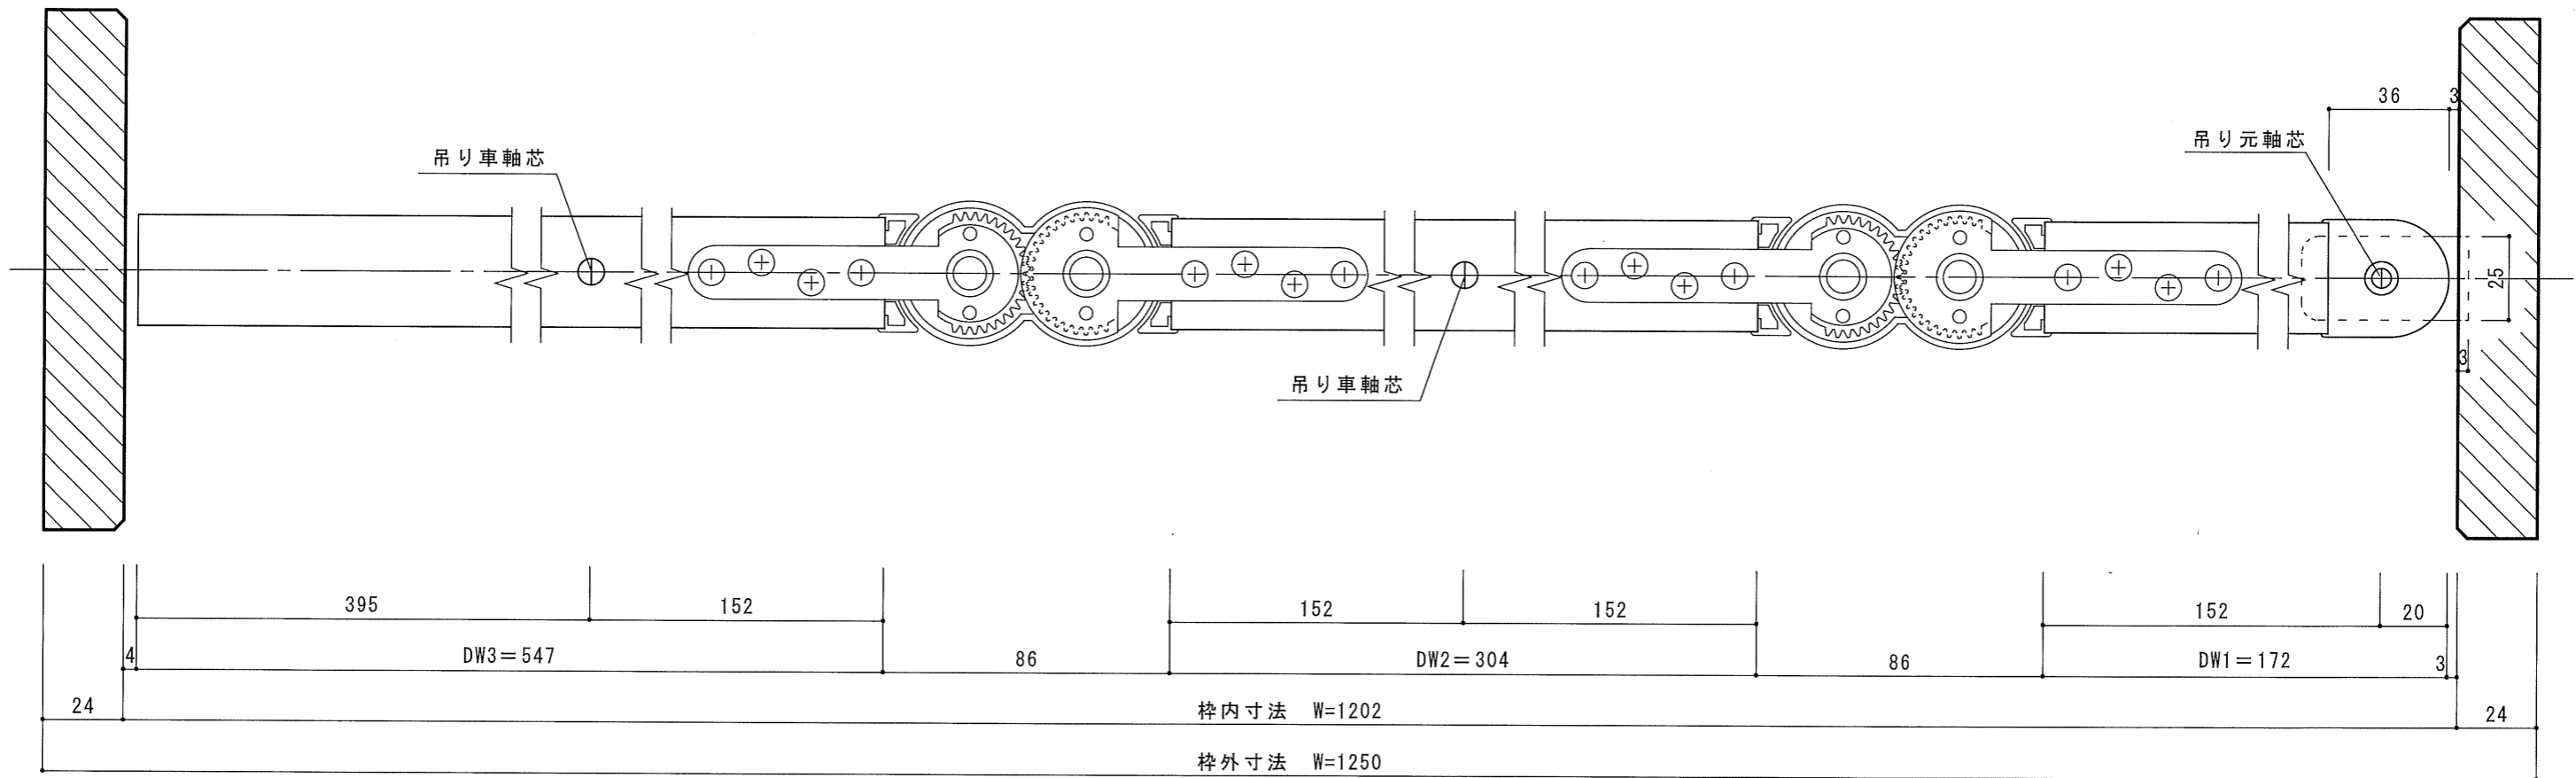

縦断面図

表側姿図

軌道図

横断面図

オレットドア販売㈱

改訂
△1
△2
△3
△4

記載事項

日付
尺度

製図
承認

検図

品名
名称

オレットフィー セレクトワンスリードアF型
固定枠155
標準 詳細図

分類
図番

出図年月日

縦断面図

表側姿図

軌道図

横断面図

オレットドア販売(株)

改訂

△1
△2
△3
△4

記載事項

日付
尺度

製図承認

検図

品名
名称

オレットセーフティ ワンスリードアF型
固定枠155
標準 詳細図

分類
図番

出図年月日