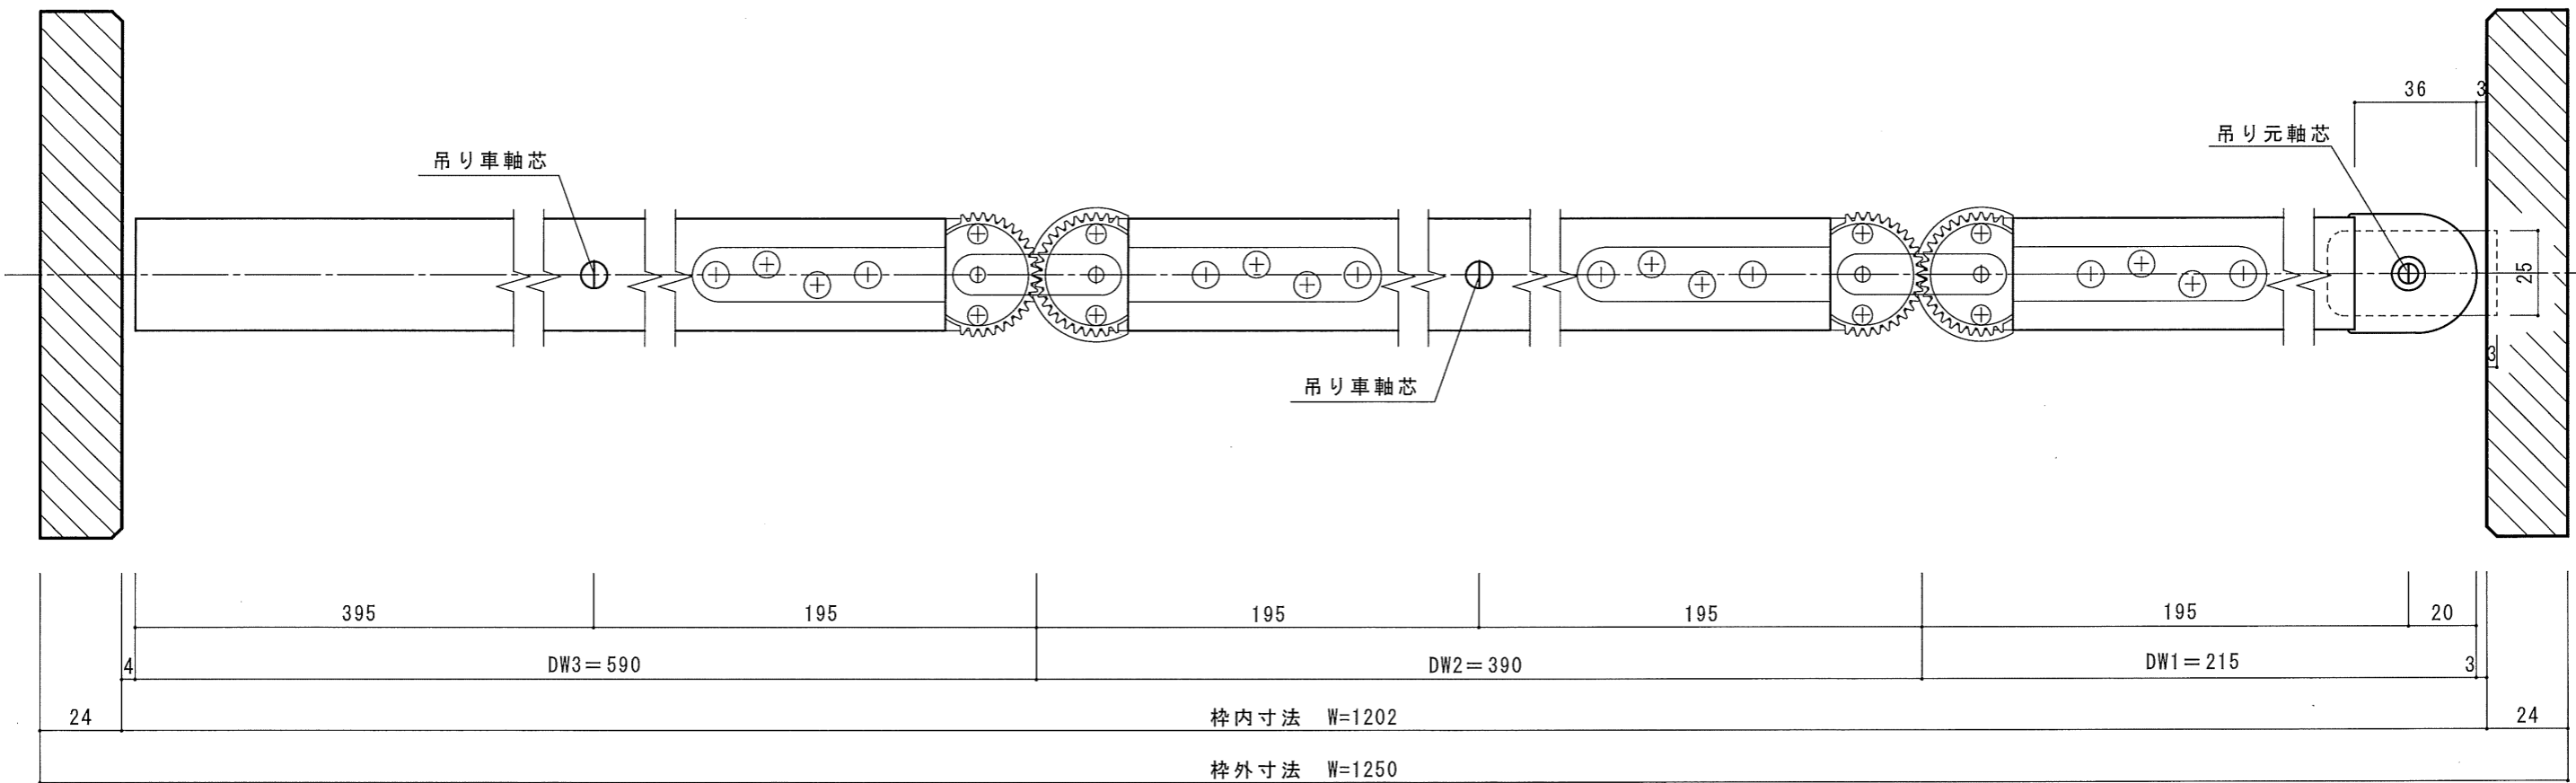

製図
承認

検図

品名
名称

オレットフィー セレクトワンスリードアF型
固定枠155
標準 詳細図

分類
図番

出図年月日

縦断面図

表側姿図

軌道図

横断面図

オレットドア販売(株)

改訂

△1
△2
△3
△4

記載事項

日付
尺度

製図承認

検図

品名
名称

オレットセーフティ ワンスリードアF型
固定枠155
標準 詳細図

分類
図番

出図年月日