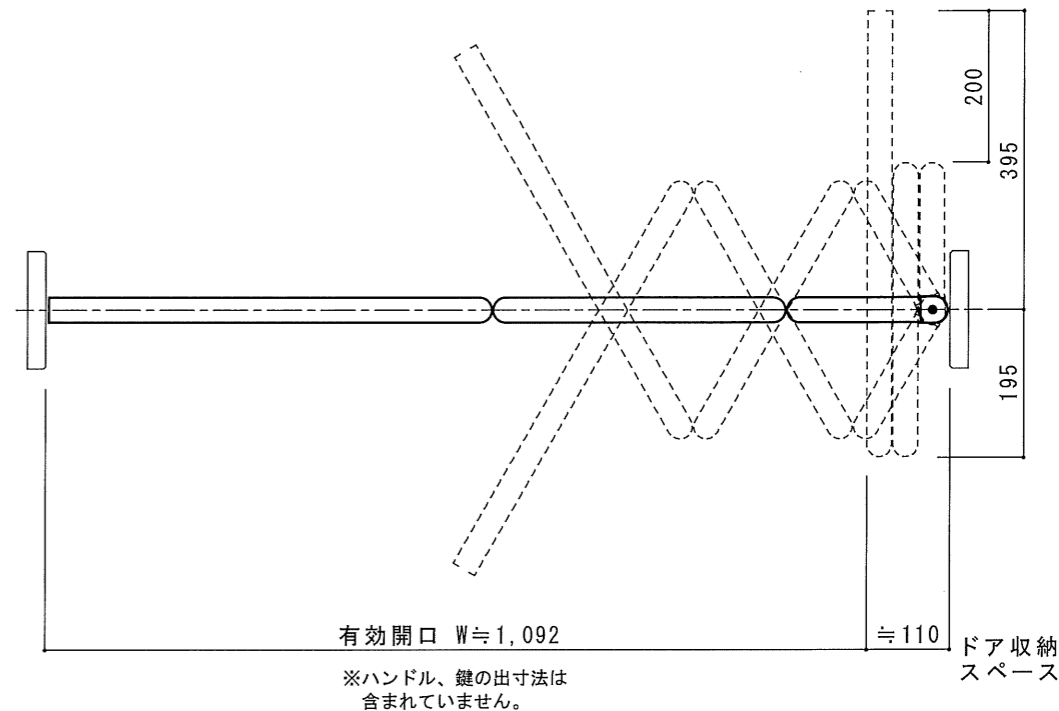

製図
承認

検図

品名
名称

オレットフィー セレクトワンスリードアF型
固定枠155
標準 詳細図

分類
図番

出図年月日

縦断面図

表側姿図

軌道図

横断面図

オレットドア販売(株)

改訂

△1
△2
△3
△4

記載事項

日付
尺度

製図承認

検図

品名
名称

オレットセーフティ ワンスリードアF型
固定枠155
標準 詳細図

分類
図番

出図年月日