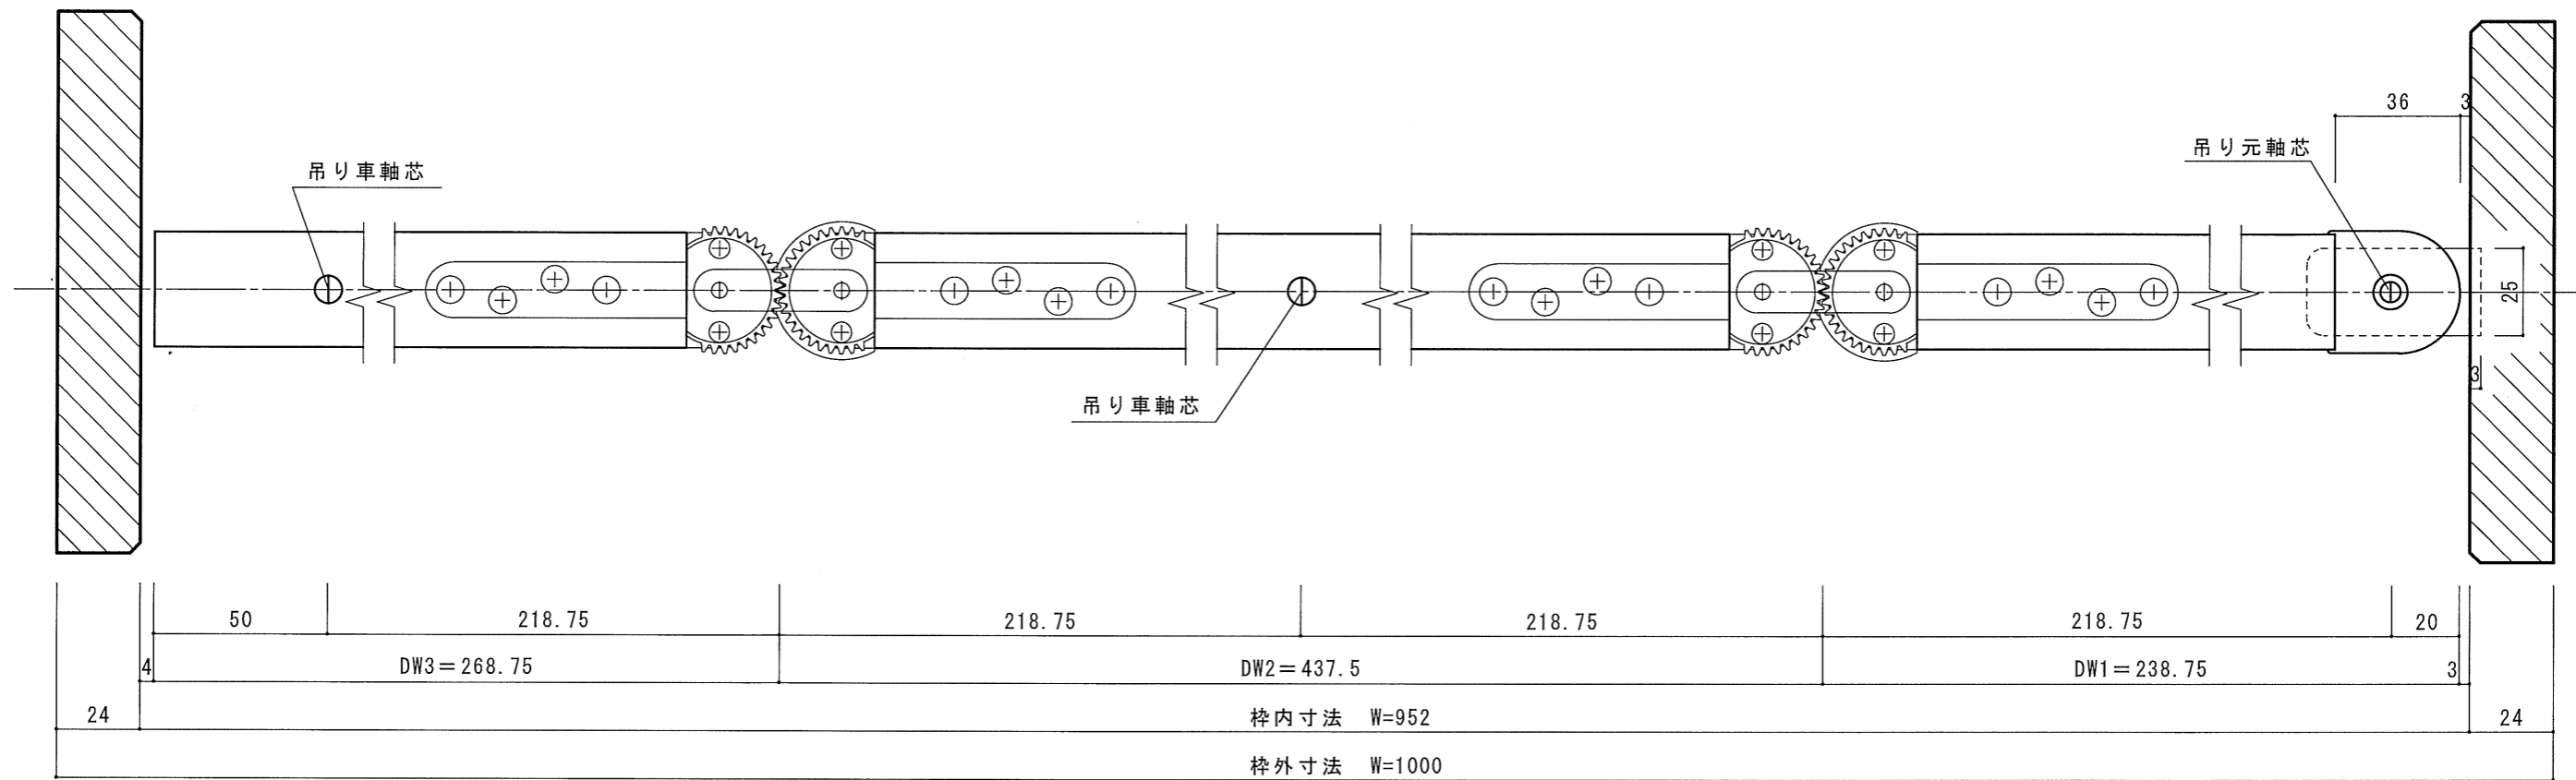

横断面図

オレットドア販売株式会社

改訂

△1
△2
△3
△4

記載事項

日付
尺度

製図
承認

検図

品名
名称

オレットファイワンスリーαドアF型
固定枠155
標準 詳細図

分類
図番

出図年月日