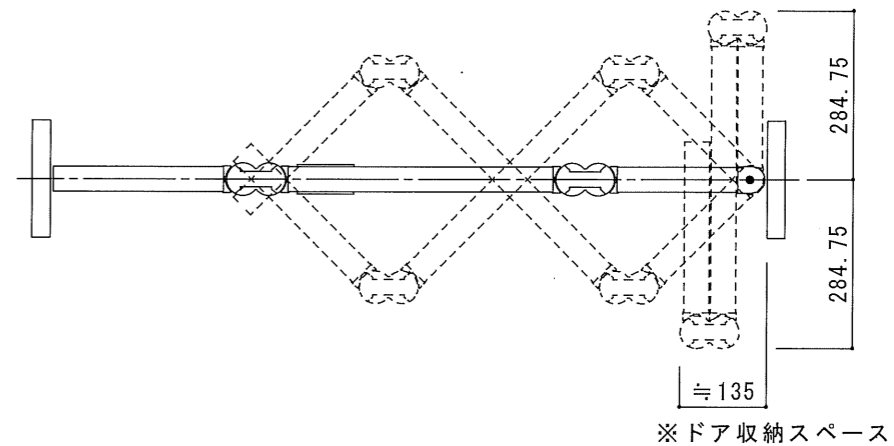

縦断面図

表側姿図

軌道図

横断面図

オレットドア販売(株)

改訂	△1		
	△2		
	△3		
	△4		

記載事項

日付
尺度

製図
承認

検図

品名
名称

オレットセーフィー セレクトワンスリーαドアF型
固定枠155

分類
図番

出図年月日

縦断面図

表側姿図

検図

品名
名称

オレットファイワンスリーαドアF型
固定枠155
標準 詳細図

分類
図番

出図年月日