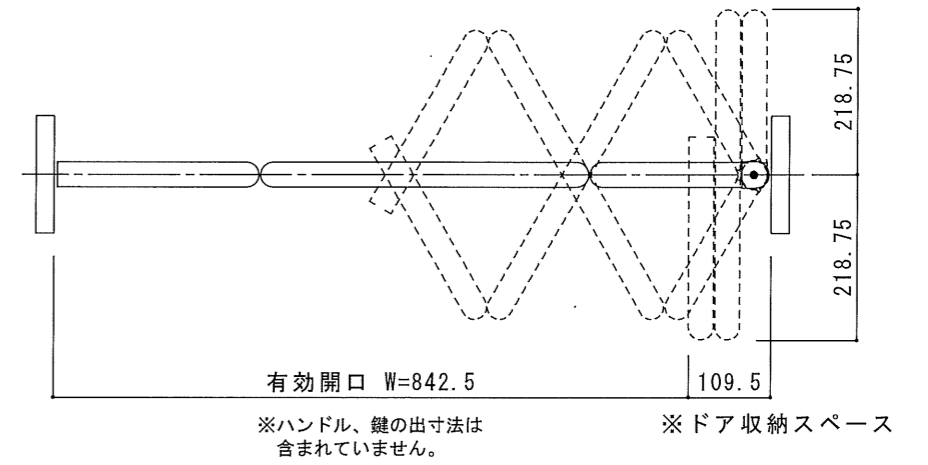

軌道図

オレットドア販売株式会社

改訂

△1
△2
△3
△4

記載事項

日付
尺度

製図
承認

検図

品名
名称

オレットファイワンスリーαドアF型
固定枠155
標準 詳細図

分類
図番

出図年月日