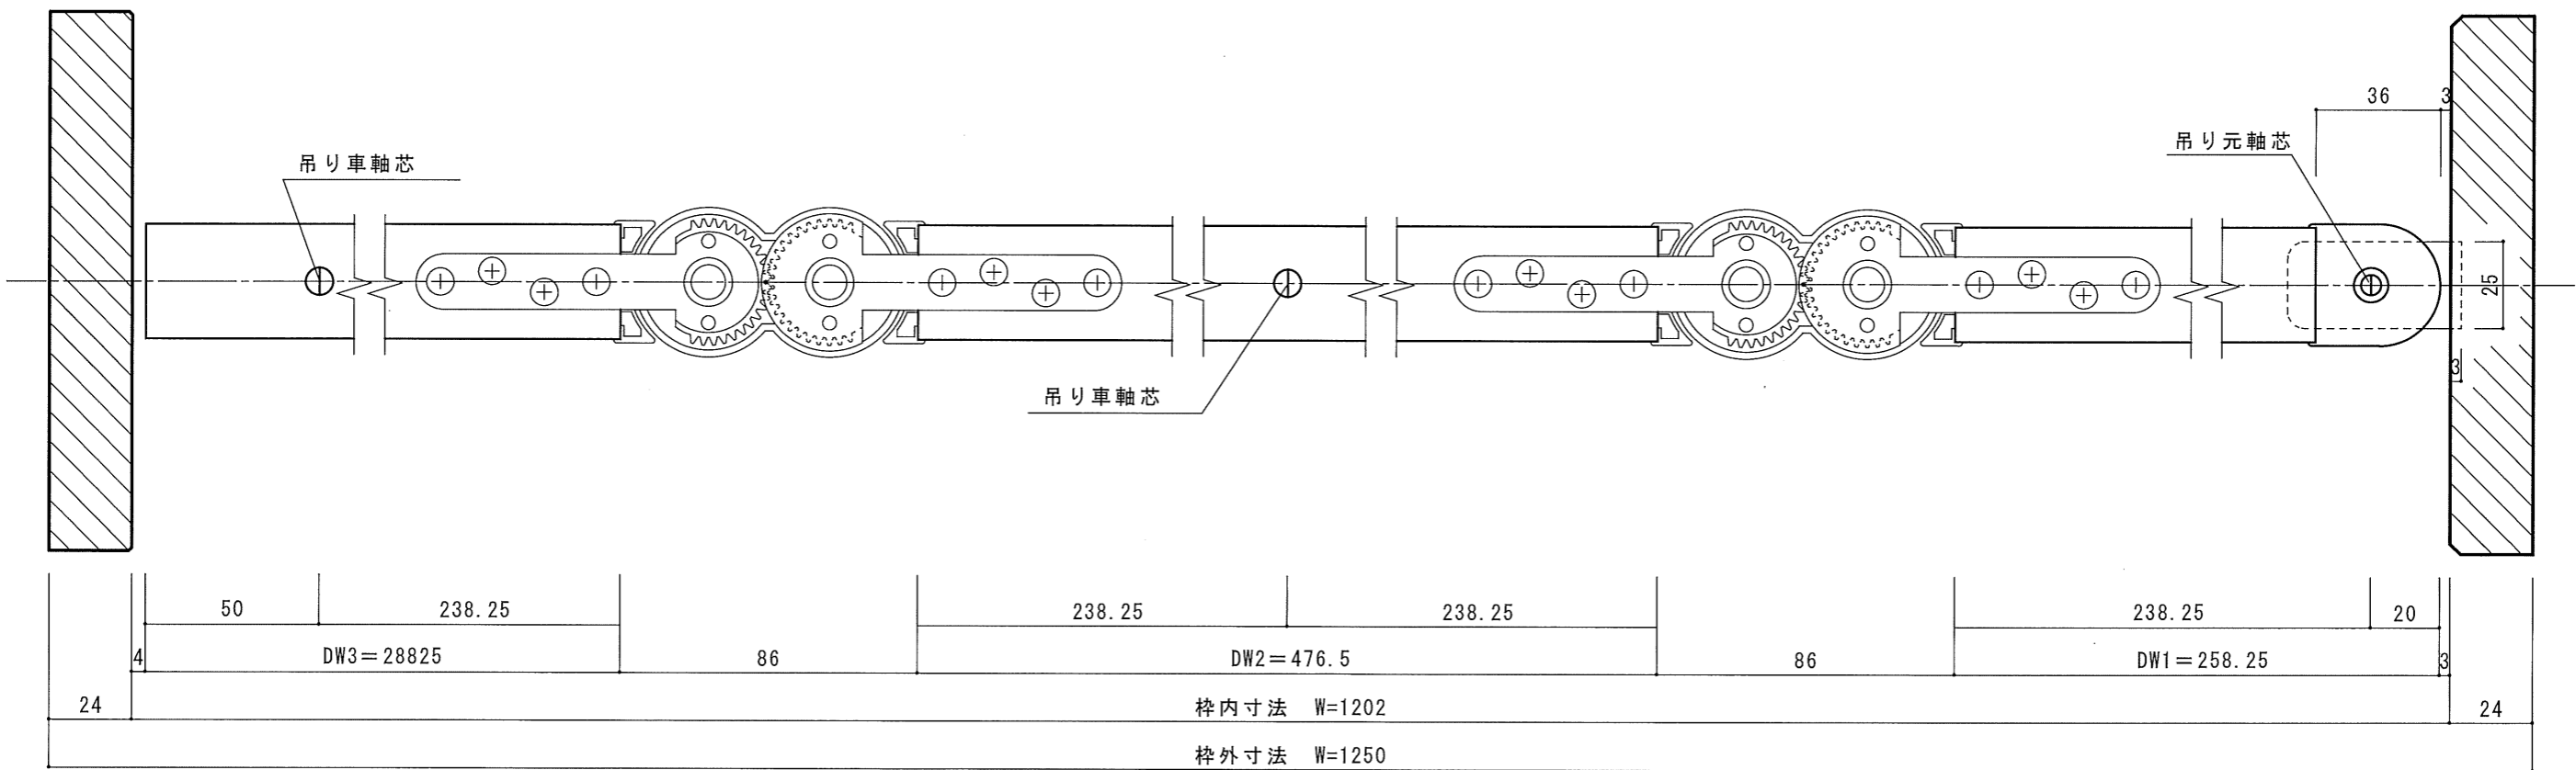

縦断面図

表側姿図

軌道図

横断面図

オレットドア販売(株)

改訂	△1		
	△2		
	△3		
	△4		

記載事項

日付
尺度

製図
承認

検図

品名
名称

オレットセーフィー セレクトワンスリーαドアF型
固定枠155

分類
図番

出図年月日

縦断面図

表側姿図

検図

品名
名称

オレットファイワンスリーαドアF型
固定枠155
標準 詳細図

分類
図番

出図年月日