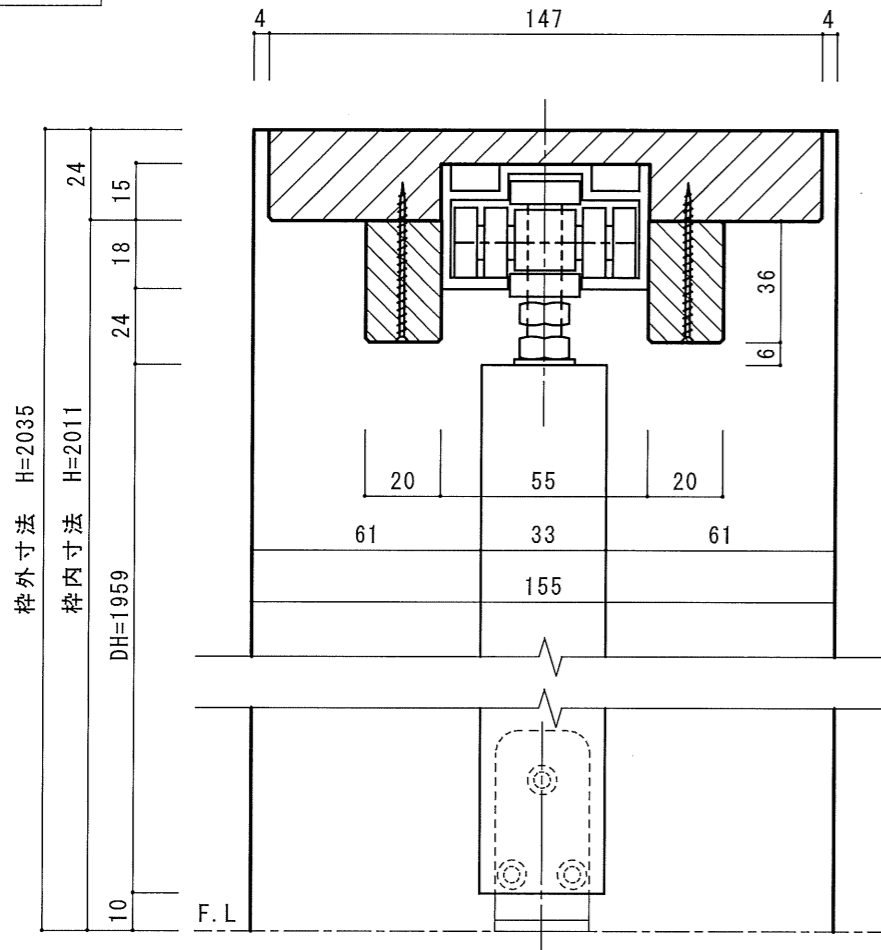

縦断面図

表側姿図

軌道図

横断面図

オレットドア販売(株)

改訂	△1		
	△2		
	△3		
	△4		

記載事項

日付
尺度

製図
承認

検図

品名
名称

オレットセーフィー セレクトワンスリーαドアF型
固定枠155

分類
図番

出図年月日

縦断面図

表側姿図

軌道図

横断面図

オレットドア販売株式会社

改訂

△1
△2
△3
△4

記載事項

日付
尺度

製図
承認

検図

品名
名称

オレットファイワンスリーαドアF型
固定枠155
標準 詳細図

分類
図番

出図年月日