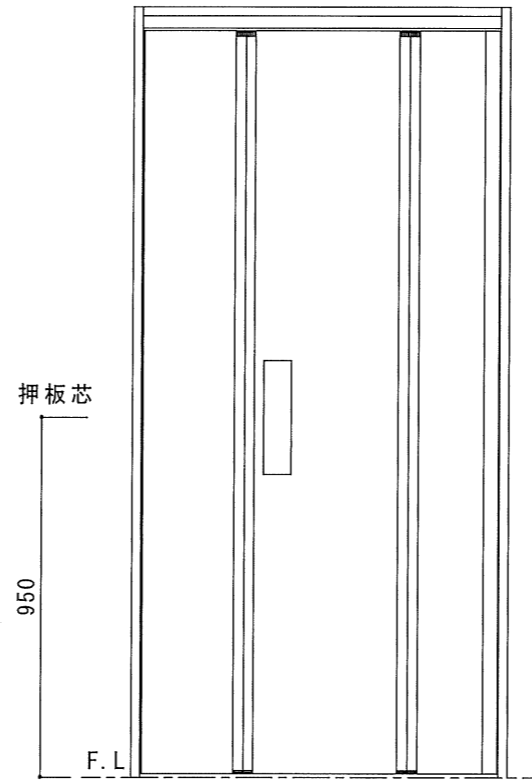

縦断面図

表側姿図

軌道図

横断面図

オレットドア販売(株)

改訂	△1		
	△2		
	△3		
	△4		

記載事項

日付
尺度

製図
承認

検図

品名
名称

オレットセーフィー セレクトワンスリーαドアF型
固定枠155

分類
図番

出図年月日

縦断面図

表側姿図

軌道図

横断面図

オレットドア販売株式会社

改訂

△1
△2
△3
△4

記載事項

日付
尺度

製図
承認

検図

品名
名称

オレットファイワンスリーαドアF型
固定枠155
標準 詳細図

分類
図番

出図年月日