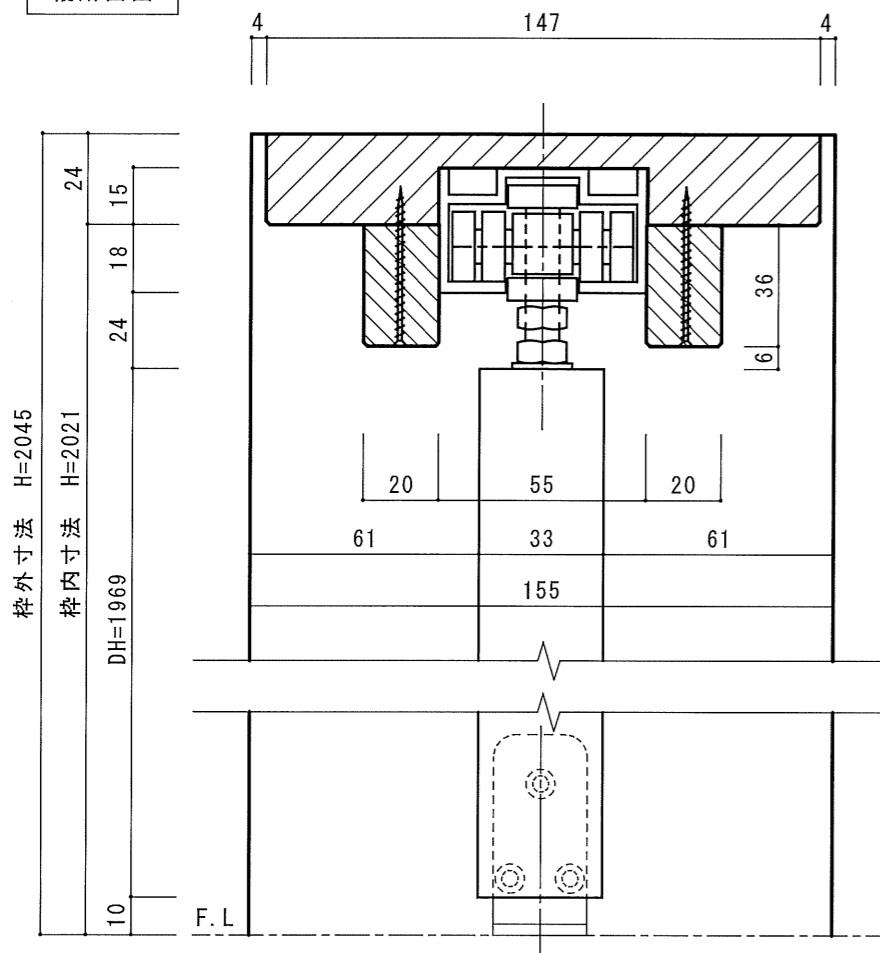

縦断面図

表側姿図

軌道図

横断面図

オレットドア販売(株)

改訂	△1		
	△2		
	△3		
	△4		

記載事項

日付
尺度

製図
承認

検図

品名
名称

オレットセーフィー セレクトワンスリーαドアF型
固定枠155

分類
図番

出図年月日

縦断面図

表側姿図

軌道図

横断面図

オレットドア販売株式会社

改訂

△1
△2
△3
△4

記載事項

日付
尺度

製図
承認

検図

品名
名称

オレットファイワンスリーαドアF型
固定枠155
標準 詳細図

分類
図番

出図年月日