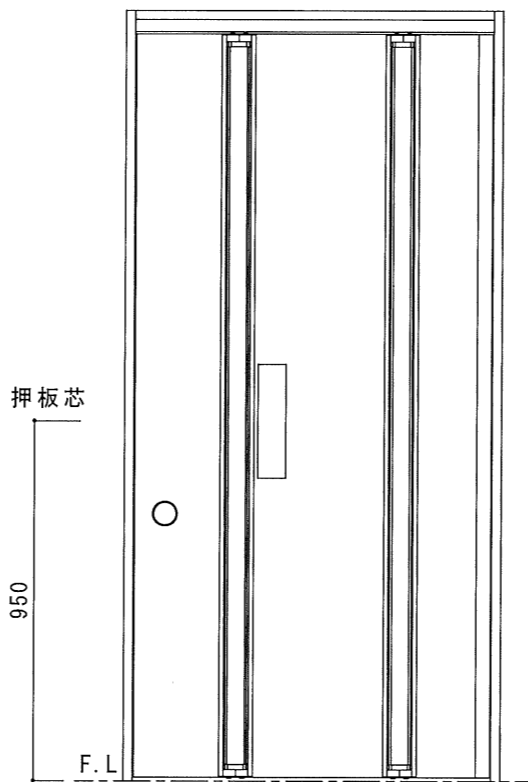

縦断面図

表側姿図

軌道図

横断面図

オレットドア販売(株)

改訂	△1		
	△2		
	△3		
	△4		

記載事項

日付
尺度

製図
承認

検図

品名
名称

オレットセーフィー セレクトワンスリーαドアF型
固定枠155

分類
図番

出図年月日

縦断面図

表側姿図

検図

品名
名称

オレットファイワンスリーαドアF型
固定枠155
標準 詳細図

分類
図番

出図年月日