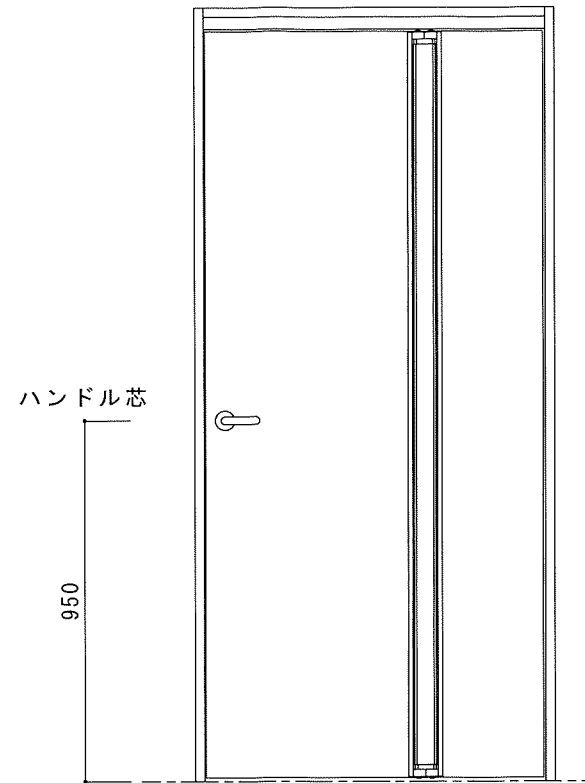

縦断面図

表側姿図

軌道図

横断面図

オレットドア販売株式会社

改訂

記載事項

日付

製図承認

検図

品名

オレットセーフィー セレクトワンツードアB型
右吊元 固定枠95

名称

分類

図番

出図年月日
