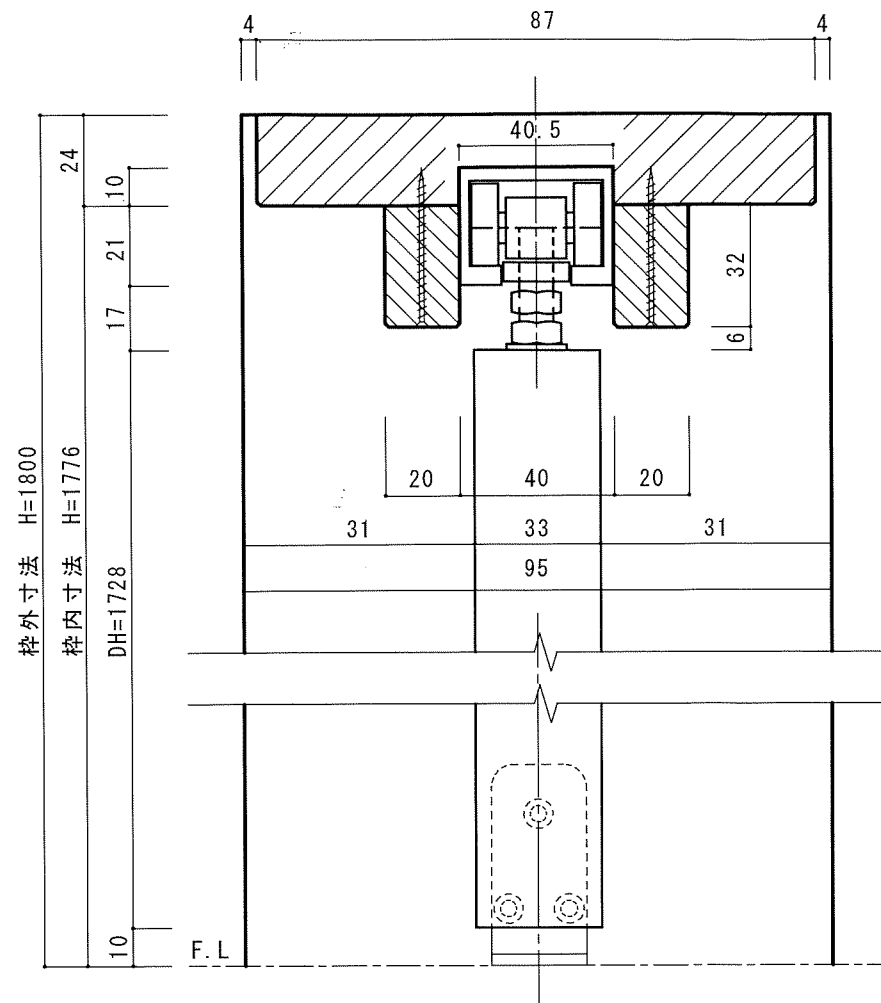

縦断面図

表側姿図

軌道図

横断面図

オレットドア販売株式会社

改訂

記載事項

日付

製図承認

検図

品名

オレットセーフィー セレクトワンツードアB型
右吊元 固定枠95

名称

分類

図番

出図年月日
