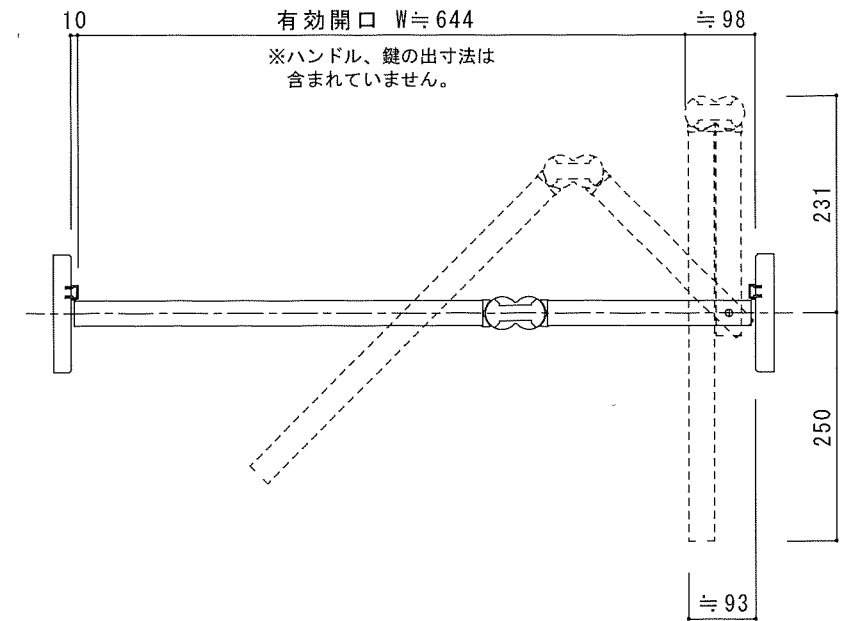

縦断面図

表側姿図

軌道図

横断面図

オレットドア販売株式会社

改訂

記載事項

日付

製図承認

検図

品名

オレットセーフィー セレクトワンツードアB型
右吊元 固定枠95

名称

分類

図番

出図年月日
