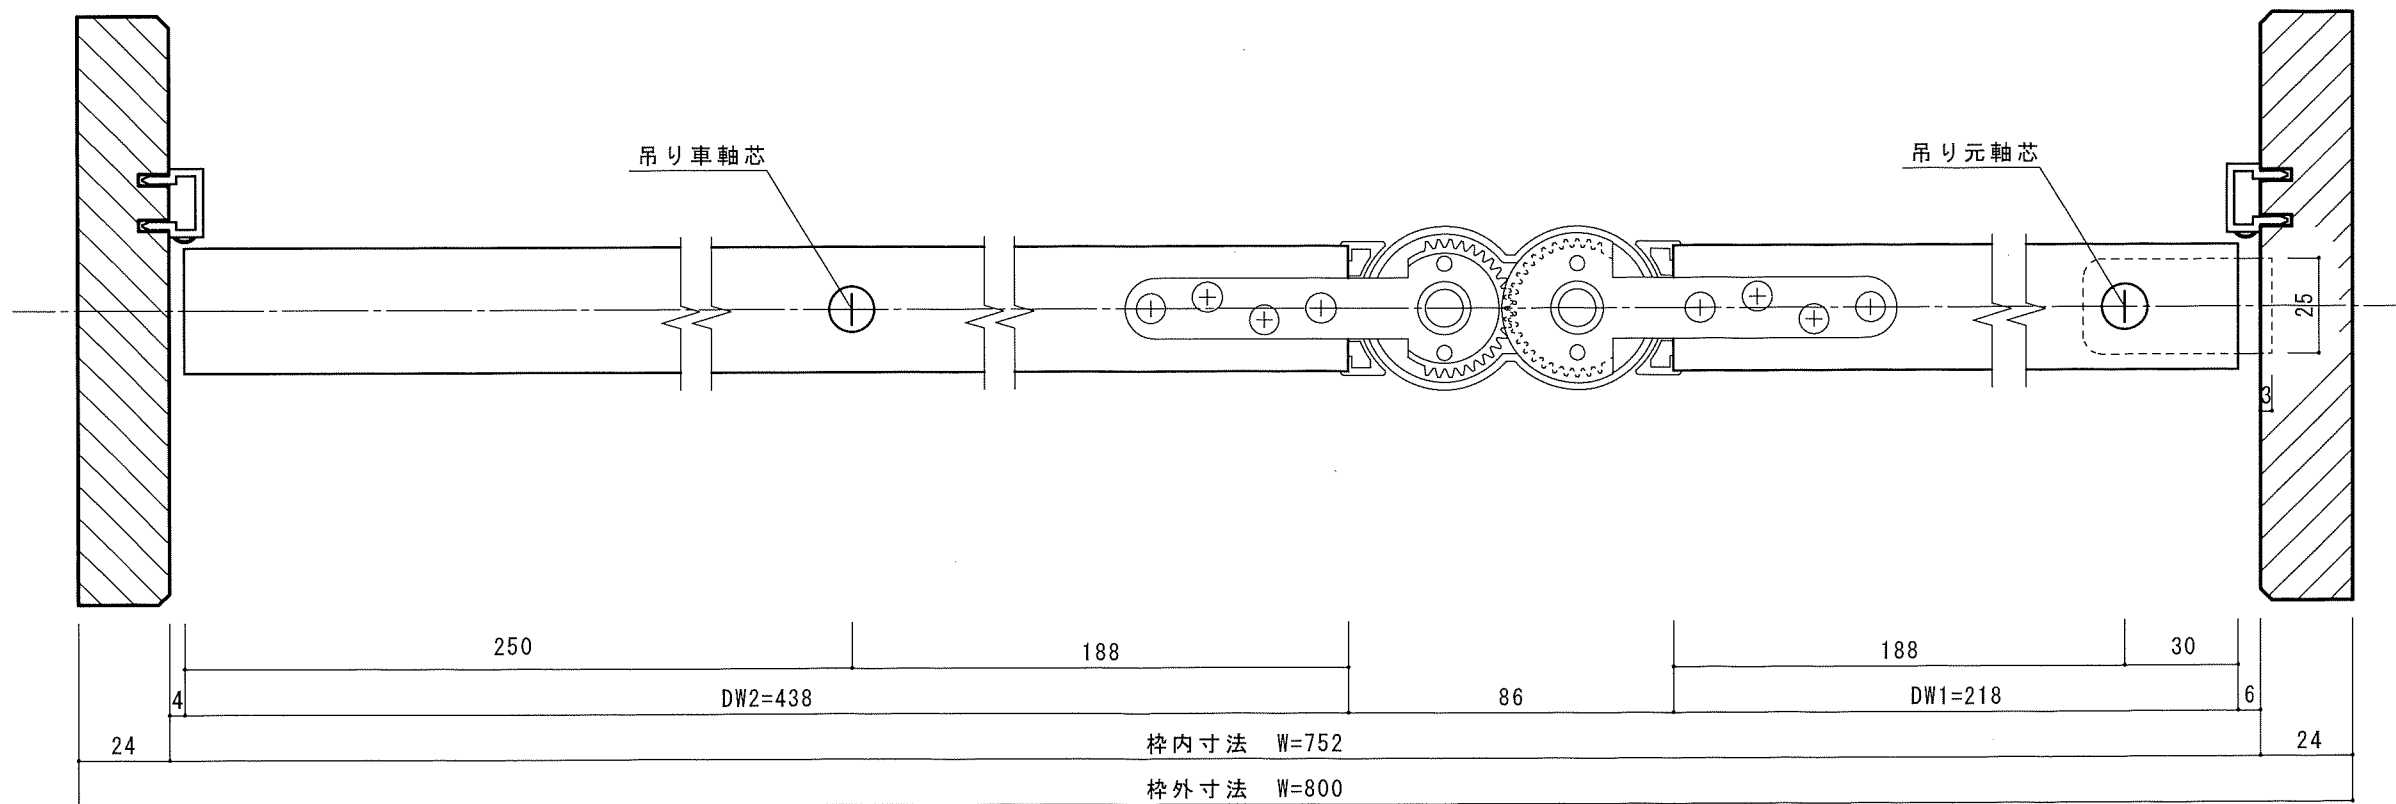

縦断面図

表側姿図

軌道図

横断面図

オレットドア販売株式会社

改訂

記載事項

日付

製図承認

検図

品名

オレットセーフィー セレクトワンツードアB型
右吊元 固定枠95

名称

分類

図番

出図年月日
