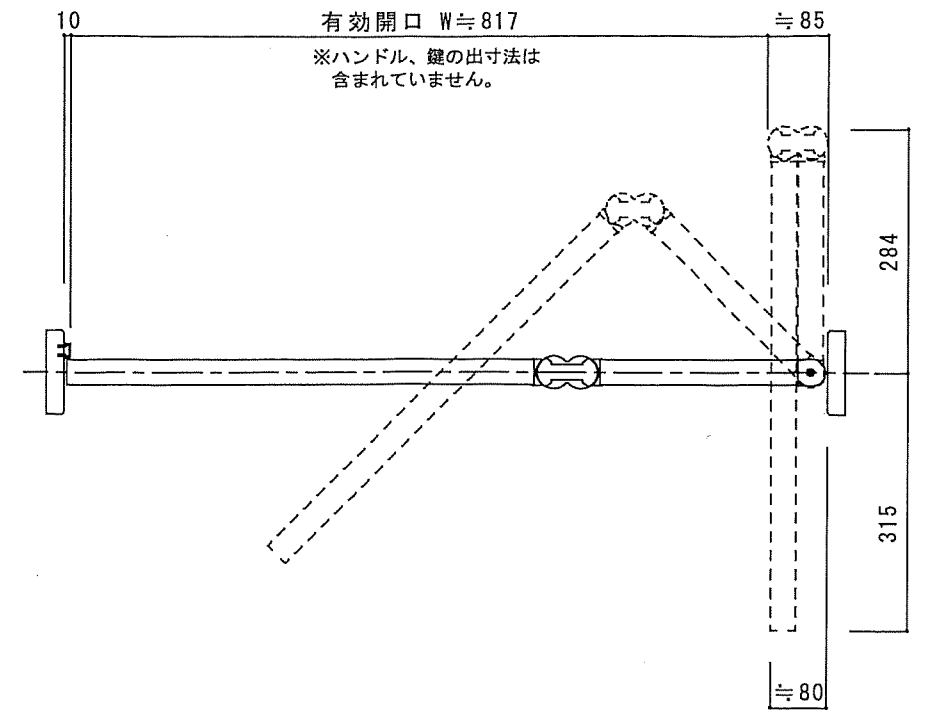

縦断面図

表側姿図

軌道図

横断面図

オレットドア販売(株)	改訂	△1		記載事項		日付	製図承認	検図	品名 オレットドアー セレクトワンツードアP型 右吊元 固定枠110	分類 図番	出図年月日
		△2									
		△3									
		△4									