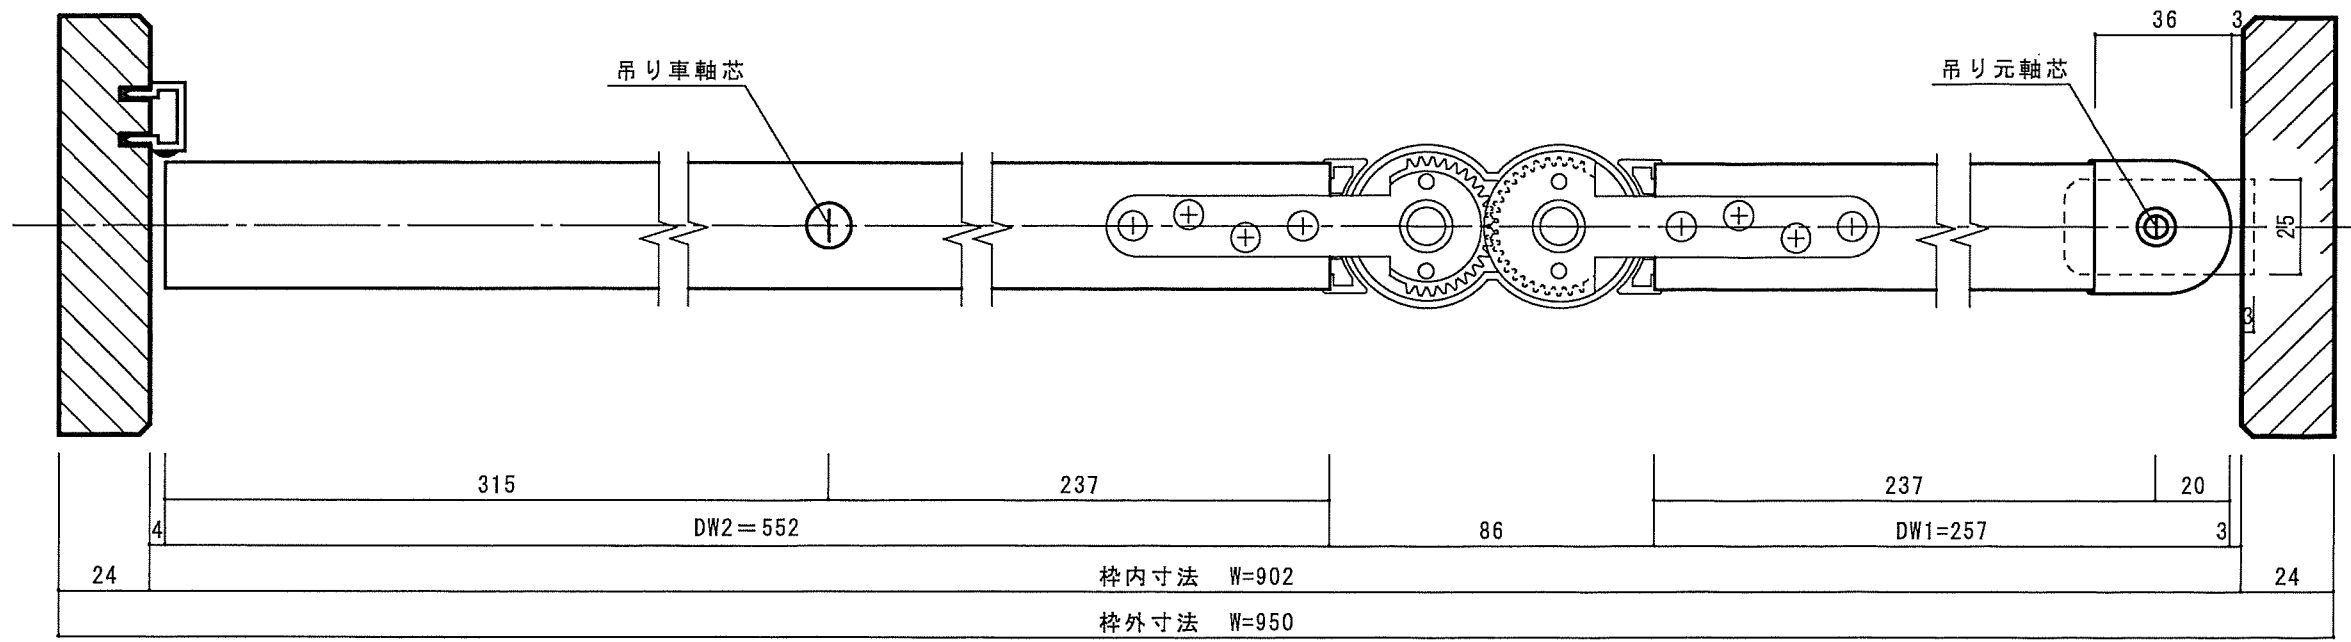

縦断面図

表側姿図

軌道図

横断面図

オレットドア販売(株)	改訂	△1		記載事項		日付	製図承認	検図	品名 オレットドアー セレクトワンツードアP型 右吊元 固定枠110	分類 図番	出図年月日
		△2									
		△3									
		△4									