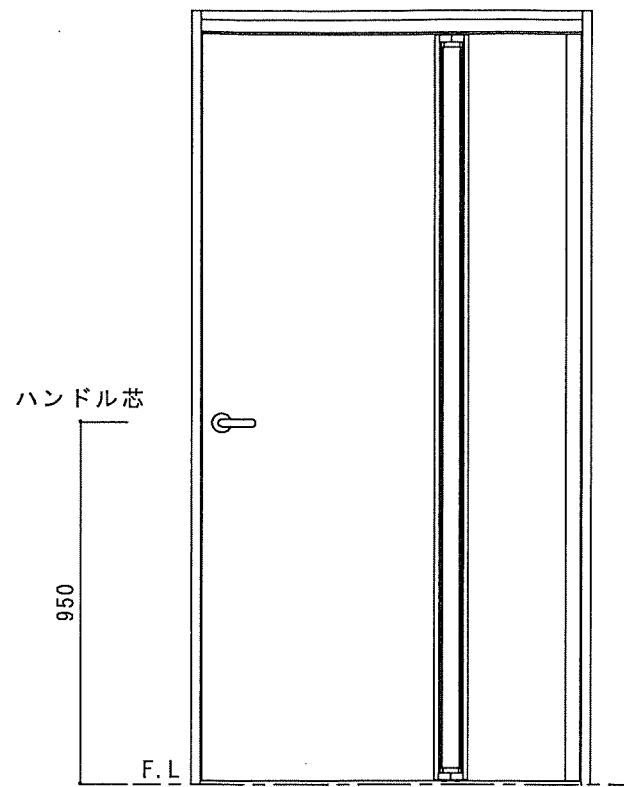

縦断面図

表側姿図

軌道図

横断面図

オレットドア販売(株)	改訂	△1		記載事項		日付	製図承認	検図	品名 オレットドアー セレクトワンツードアP型 右吊元 固定枠110	分類 図番	出図年月日
		△2									
		△3									
		△4									