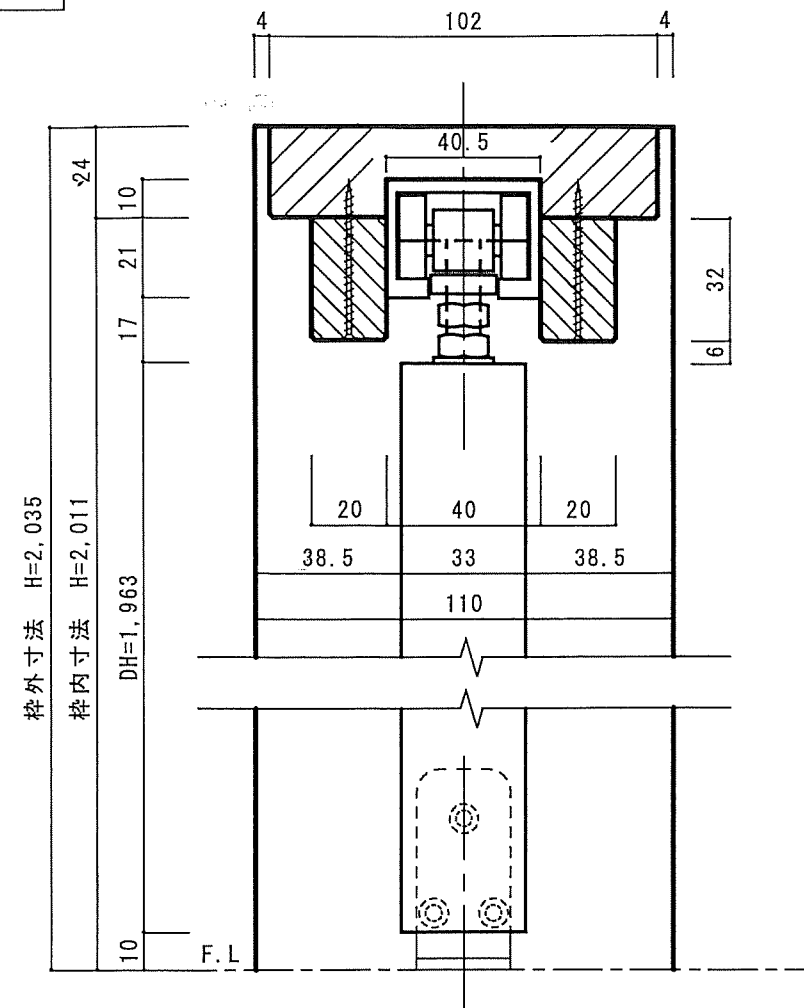

縦断面図

表側姿図

軌道図

横断面図

オレットドア販売(株)	改訂	△1		記載事項		日付	製図承認	検図	品名 オレットドアー セレクトワンツードアP型 右吊元 固定枠110	分類 図番	出図年月日
		△2									
		△3									
		△4									