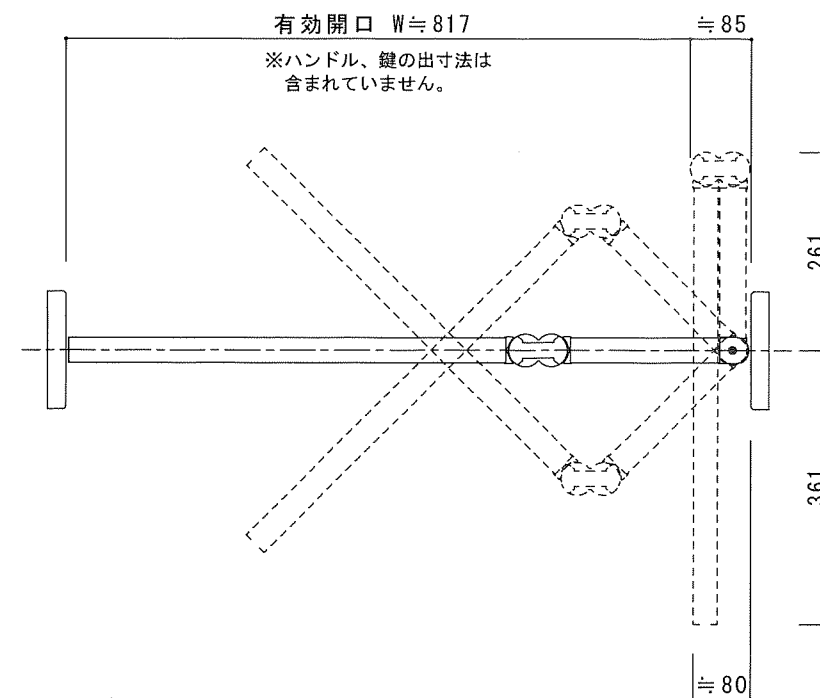

縦断面図

表側姿図

軌道図

横断面図

オレットドア販売㈱

改訂	△1		記載事項
	△2		
	△3		
	△4		

日付		製図承認	検図	品名	オレットファイヤー セレクトワンツードアF型 固定枠155	分類	出図年月日
尺度							

標準	詳細図
----	-----

名	標準 詳細図	番	
---	--------	---	--