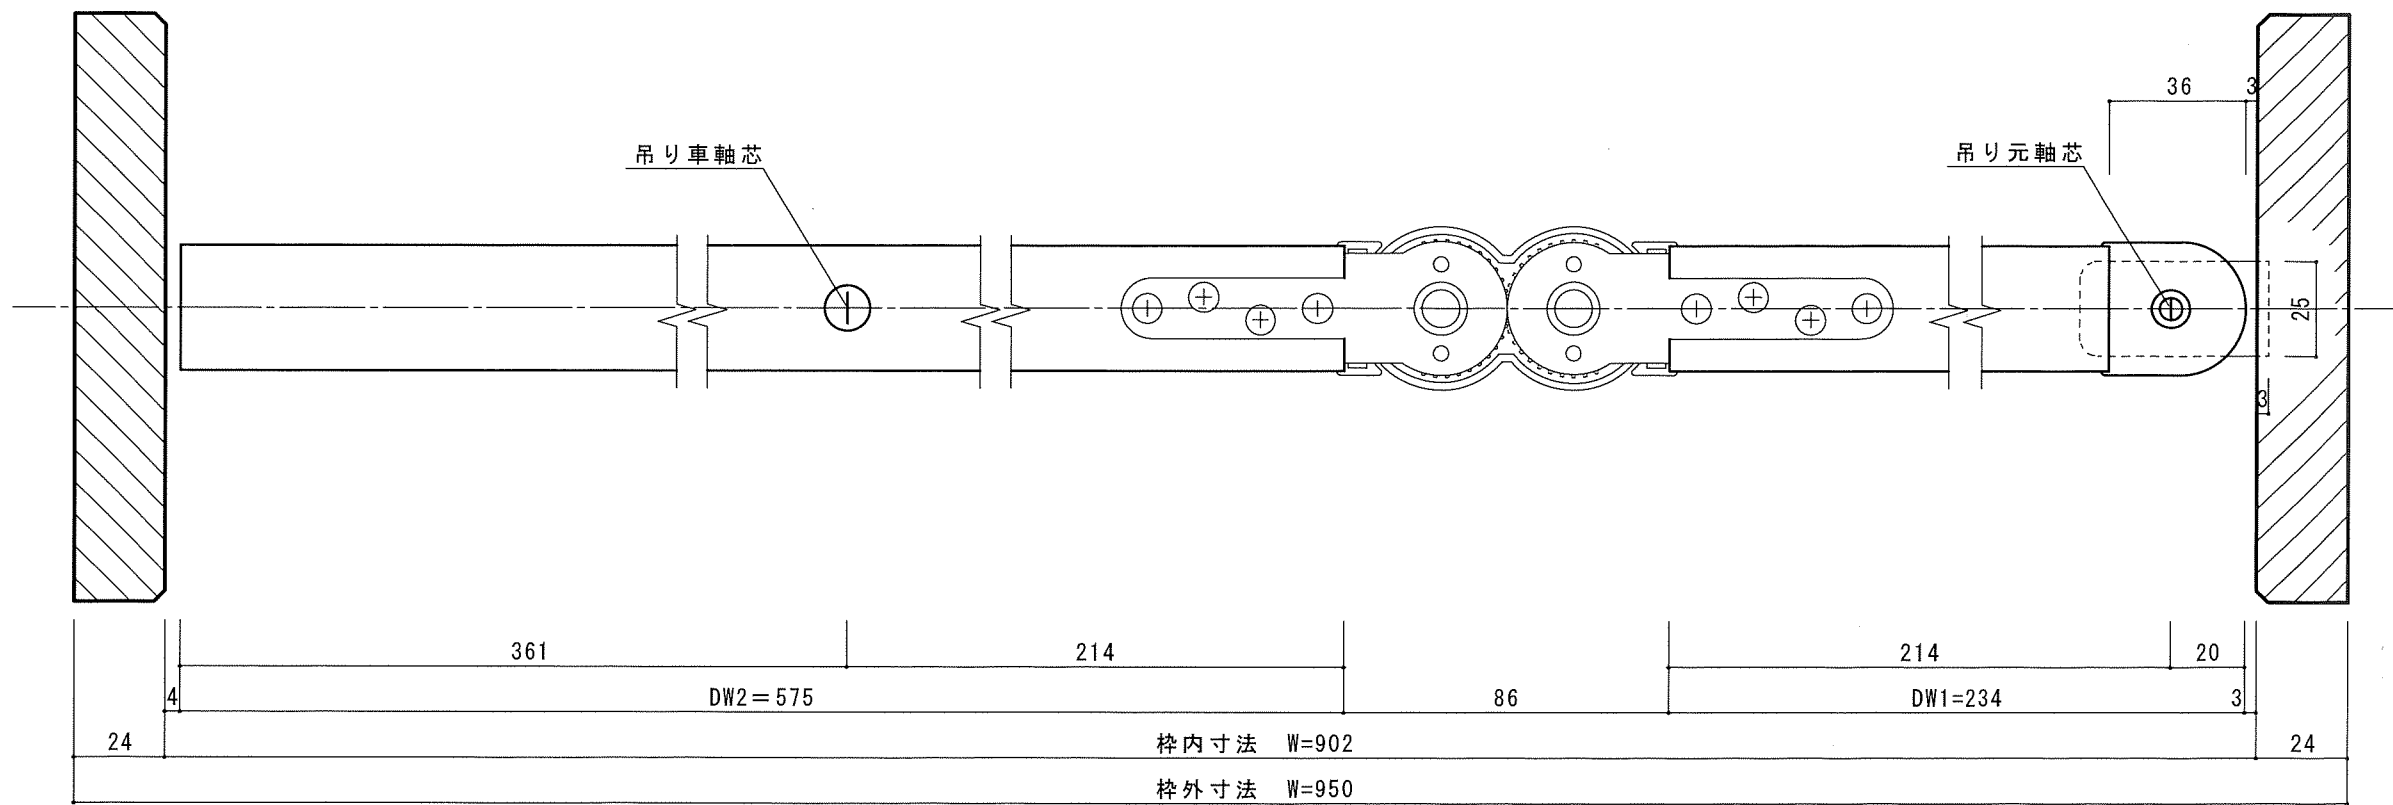

縦断面図

表側姿図

軌道図

横断面図

オレットドア販売㈱

改訂	△1		記載事項
	△2		
	△3		
	△4		

日付		製図承認	検図	品名	オレットファイヤー セレクトワンツードアF型 固定枠155	分類	出図年月日
尺度							

標準	詳細図
----	-----

名	標準 詳細図	番	
---	--------	---	--