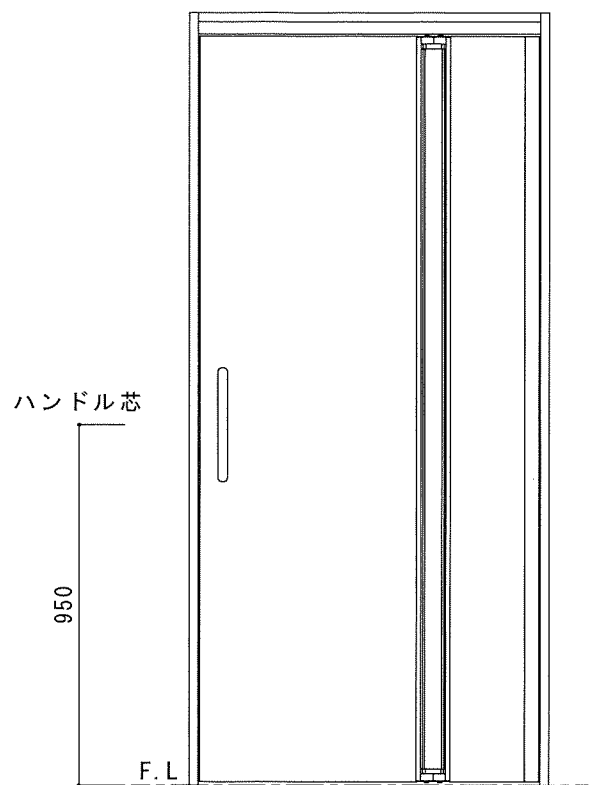

縦断面図

表側姿図

軌道図

横断面図

オレットドア販売㈱

改訂	△1		記載事項
	△2		
	△3		
	△4		

日付		製図承認	検図	品名	オレットファイヤー セレクトワンツードアF型 固定枠155	分類	出図年月日
尺度							

標準	詳細図
----	-----

名	標準 詳細図	番	
---	--------	---	--