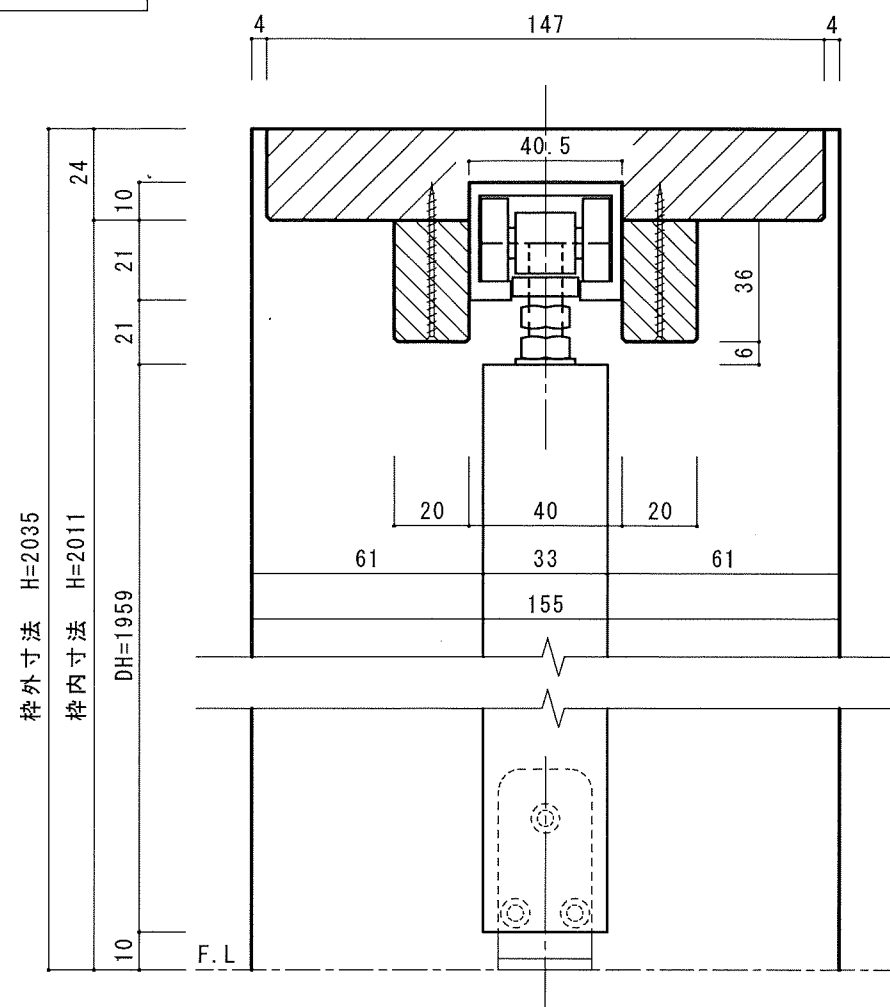

縦断面図

表側姿図

軌道図

横断面図

オレットドア販売㈱

改訂	△1		記載事項
	△2		
	△3		
	△4		

日付		製図承認	検図	品名	オレットファイヤー セレクトワンツードアF型 固定枠155	分類	出図年月日
尺度							

標準	詳細図
----	-----

名	標準 詳細図	番	
---	--------	---	--