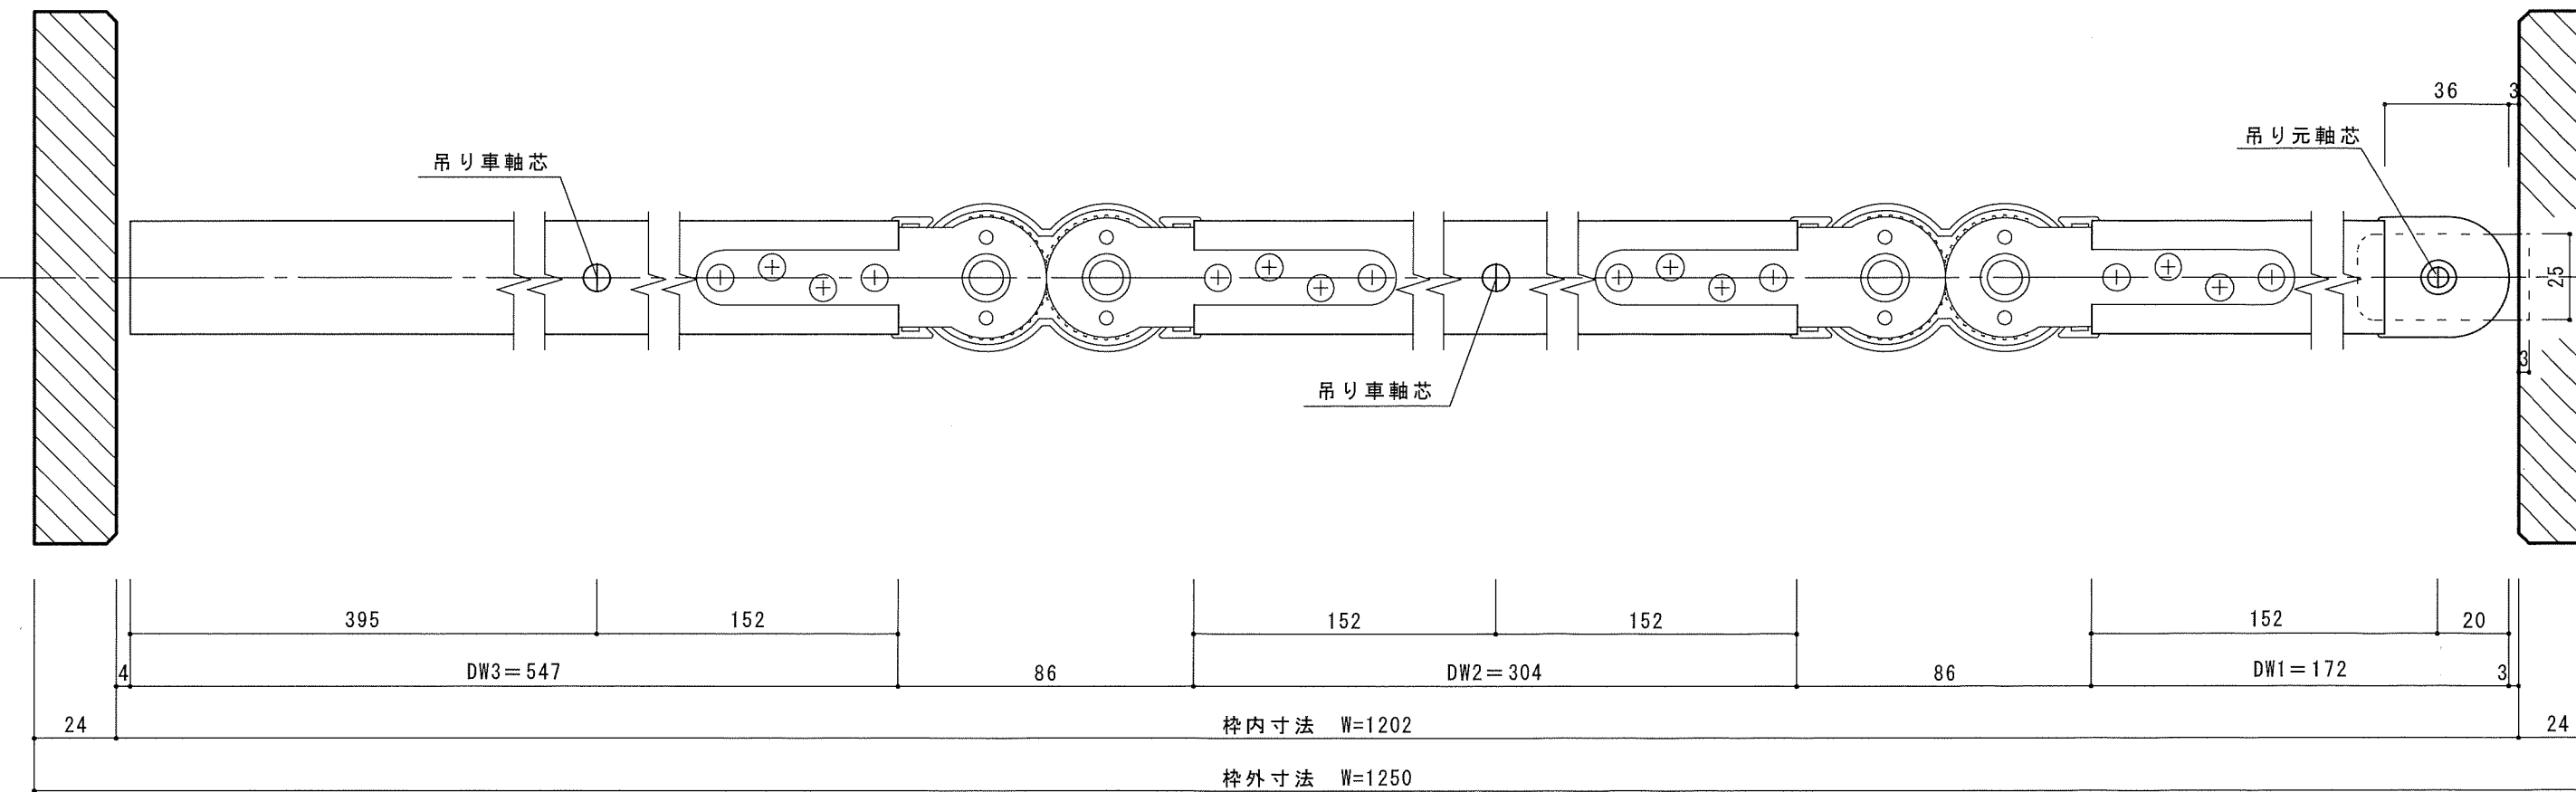

縦断面図

表側姿図

軌道図

横断面図

オレットドア販売(株)

改訂
△1
△2
△3
△4

記載事項

日付
尺度

製図承認

検図

品名
名称

オレット-ファイ- セレクトワンスリードアF型
固定枠155
標準 詳細図

分類
図番

出図年月日