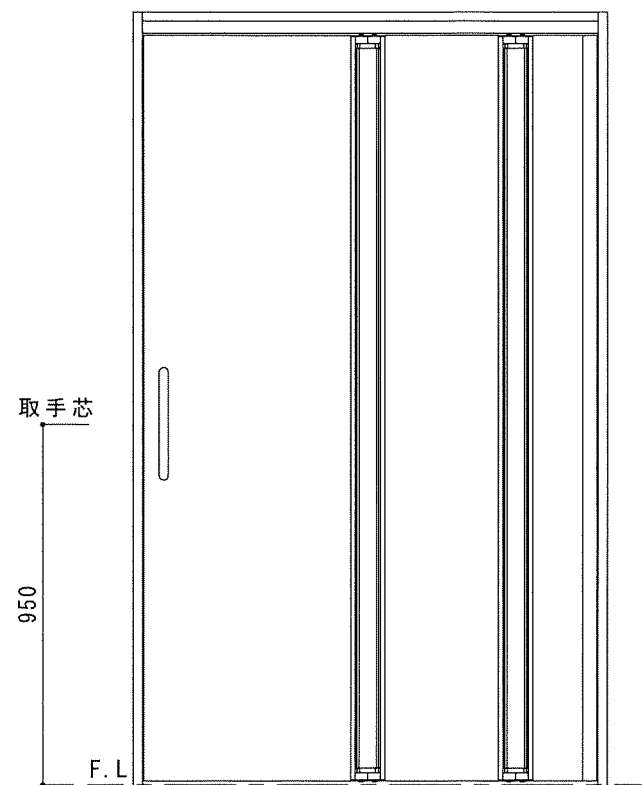

縦断面図

表側姿図

軌道図

横断面図

オレットドア販売(株)

改訂
△1
△2
△3
△4

記載事項

日付
尺度

製図承認

検図

品名
名称

オレット-ファイ- セレクトワンスリードアF型
固定枠155
標準 詳細図

分類
図番

出図年月日