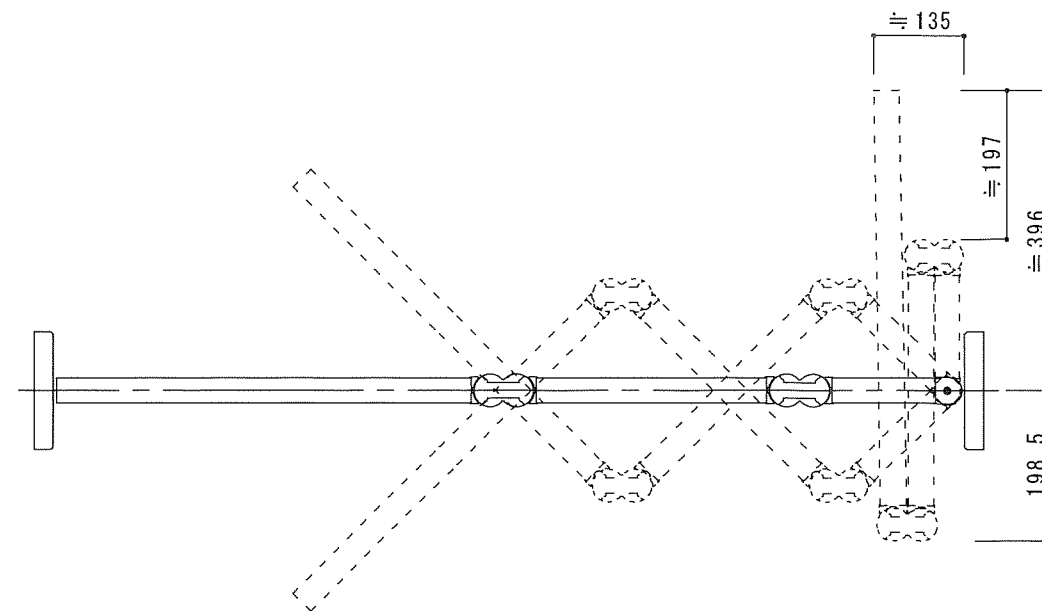

縦断面図

表側姿図

軌道図

横断面図

オレットドア販売(株)

改訂
△1
△2
△3
△4

記載事項

日付
尺度

製図承認

検図

品名
名称

オレット-ファイ- セレクトワンスリードアF型
固定枠155
標準 詳細図

分類
図番

出図年月日