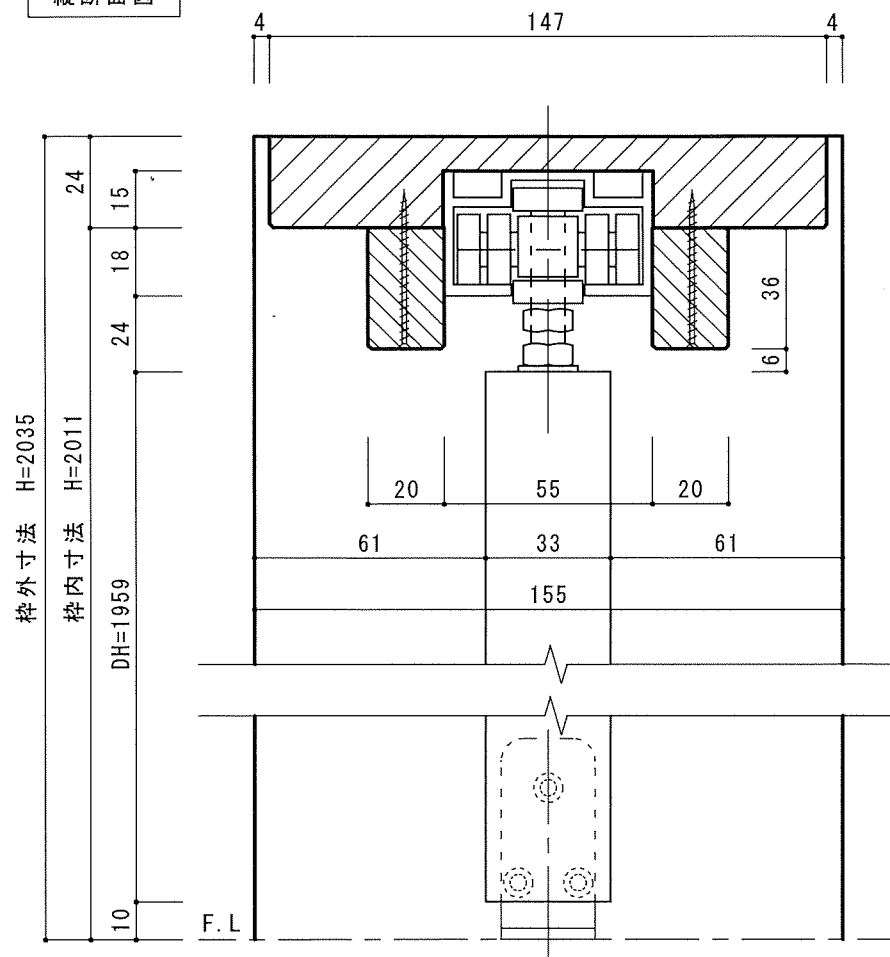

縦断面図

表側姿図

軌道図

横断面図

オレットドア販売(株)

改訂
△1
△2
△3
△4

記載事項

日付
尺度

製図承認

検図

品名
名称

オレット-ファイ- セレクトワンスリードアF型
固定枠155
標準 詳細図

分類
図番

出図年月日