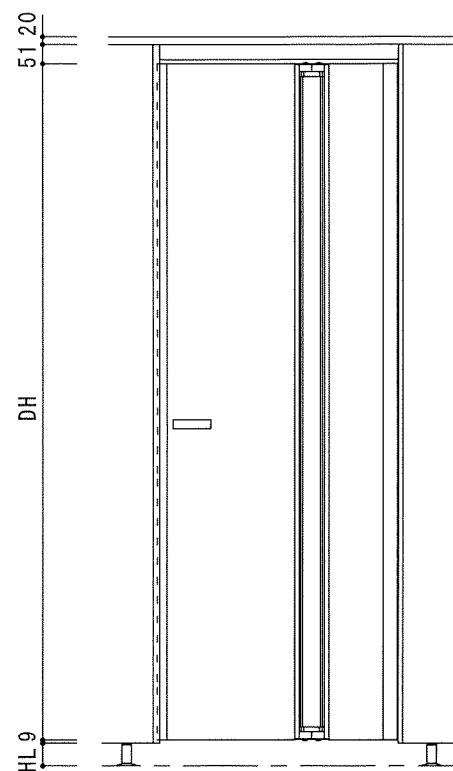

縦断面図

表側姿図

軌道図

横断面図

オレットドア販売株式会社

改訂
△1
△2
△3
△4

記載事項

日付
尺度

製図承認

検図

品名
名称

オレットセーフティ セレクトワンツードアT型 (半自動)
DT33
標準 詳細図

分類
図番

出図年月日