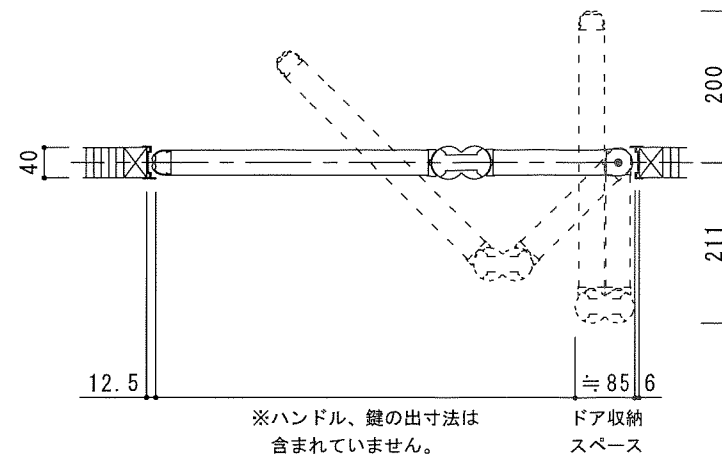

縦断面図

表側姿図

軌道図

横断面図

オレットドア販売株式会社

改訂
△1
△2
△3
△4

記載事項

日付
尺度

製図承認

検図

品名
名称

オレットセーフティ セレクトワンツードアT型 (半自動)
DT33
標準 詳細図

分類
図番

出図年月日