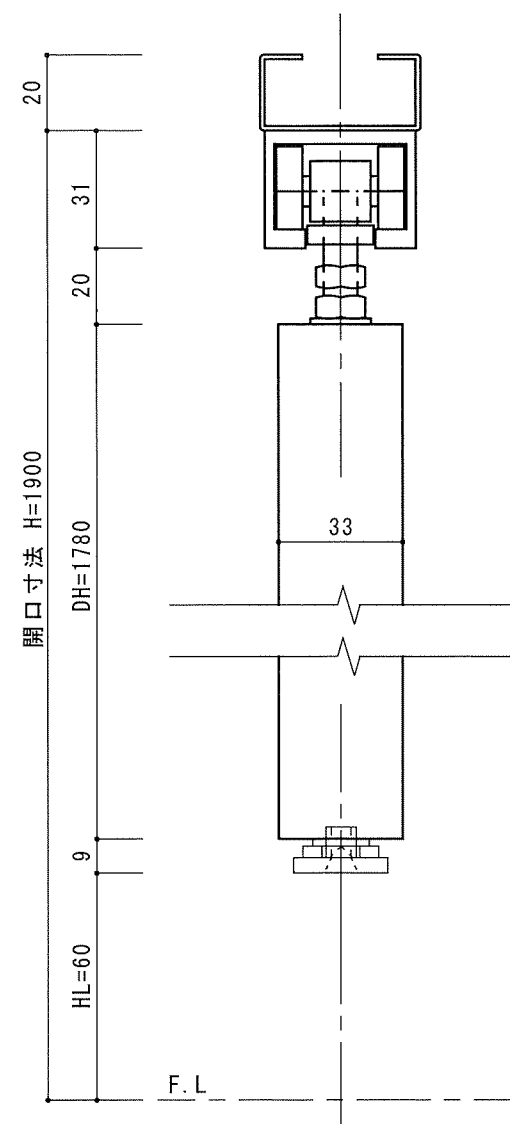

縦断面図

表側姿図

軌道図

横断面図

オレットドア販売株式会社

改訂
△1
△2
△3
△4

記載事項

日付
尺度

製図承認

検図

品名
名称

オレットセーフティ セレクトワンツードアT型 (半自動)
DT33
標準 詳細図

分類
図番

出図年月日