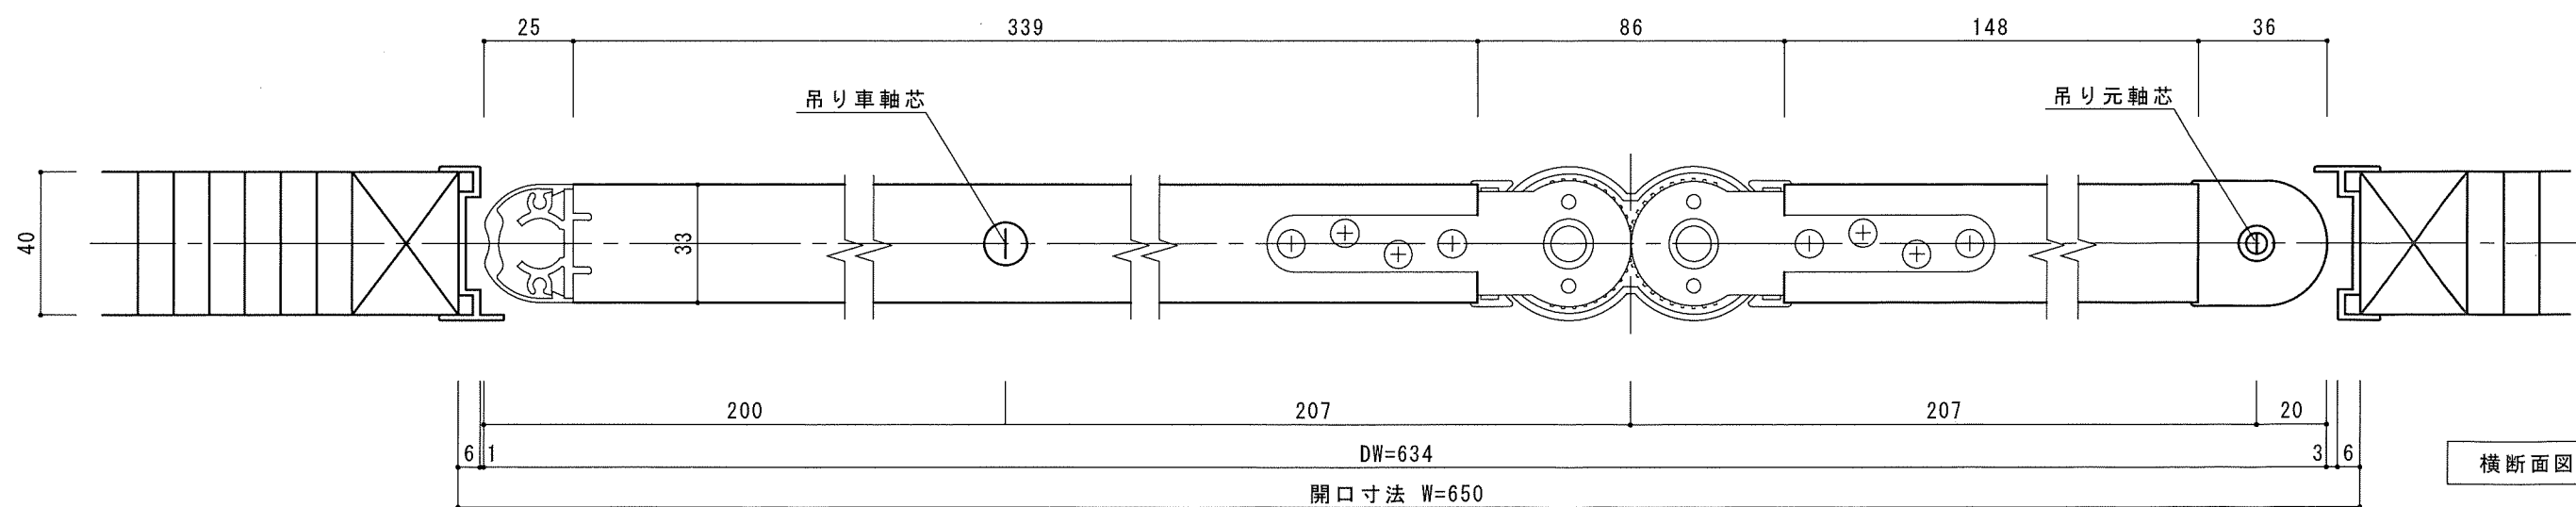

縦断面図

表側姿図

軌道図

横断面図

オレットドア販売株式会社

改訂
△1
△2
△3
△4

記載事項

日付
尺度

製図承認

検図

品名
名称

オレットセーフティ セレクトワンツードアT型 (半自動)
DT33
標準 詳細図

分類
図番

出図年月日