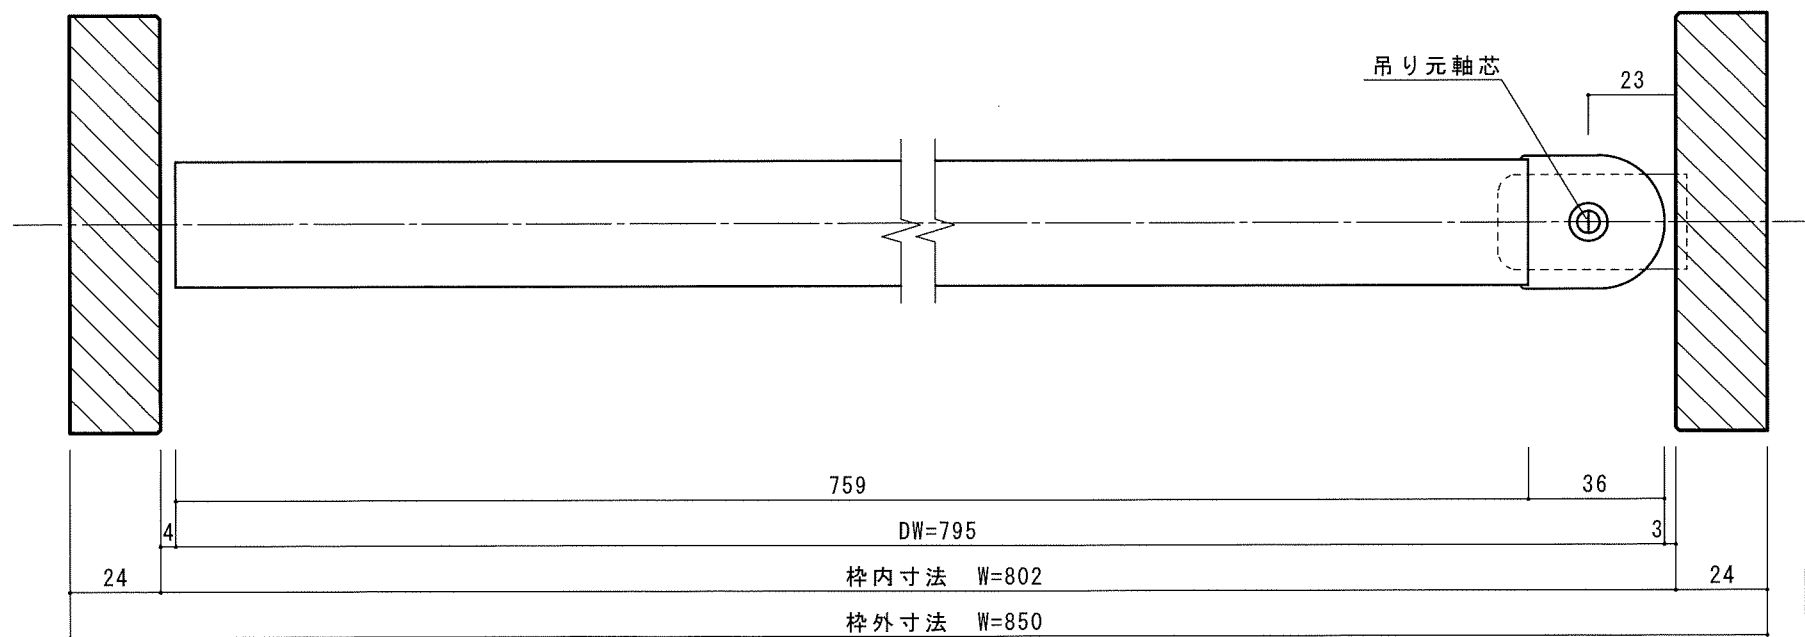

縦断面図 (吊元)

縦断面図 (戸先)

表側姿図

軌道図

横断面図

オレットドア販売株式会社

改訂
△1
△2
△3
△4

記載事項

日付

製図承認

検図

品名

オレットセーフィー ワンスイングドアF型 片開き
固定枠110
標準 詳細図

分類

出図年月日
