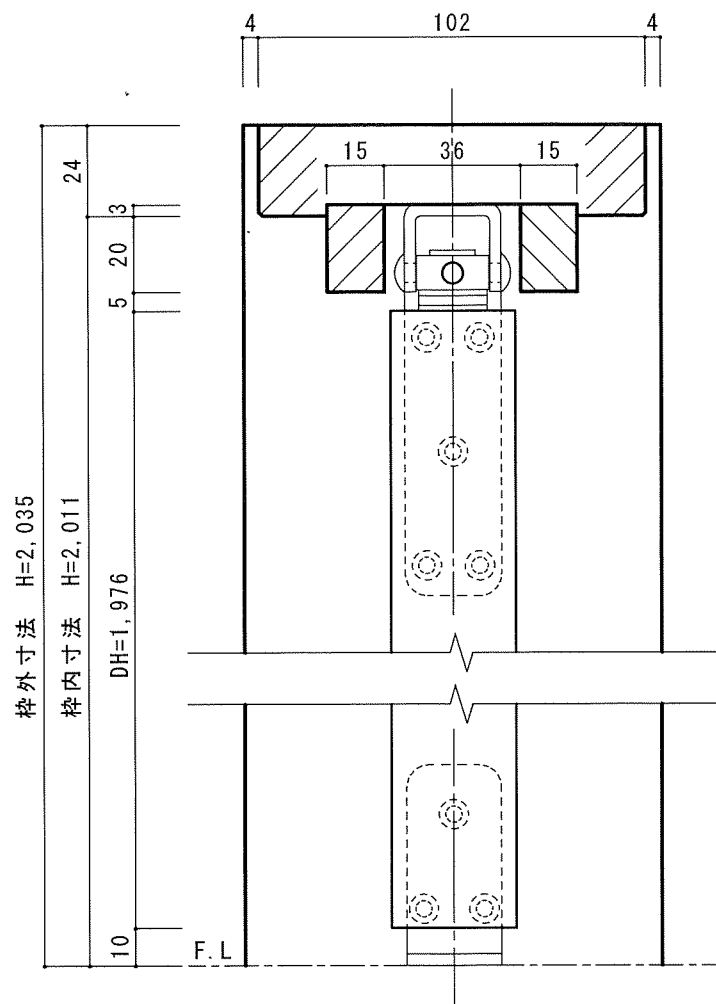

縦断面図 (吊元)

縦断面図 (戸先)

表側姿図

軌道図

横断面図

オレットドア販売株式会社

改訂
△1
△2
△3
△4

記載事項

日付

製図承認

検図

品名

オレットセーフィー ワンスイングドアF型 片開き
固定枠110
標準 詳細図

分類

出図年月日
