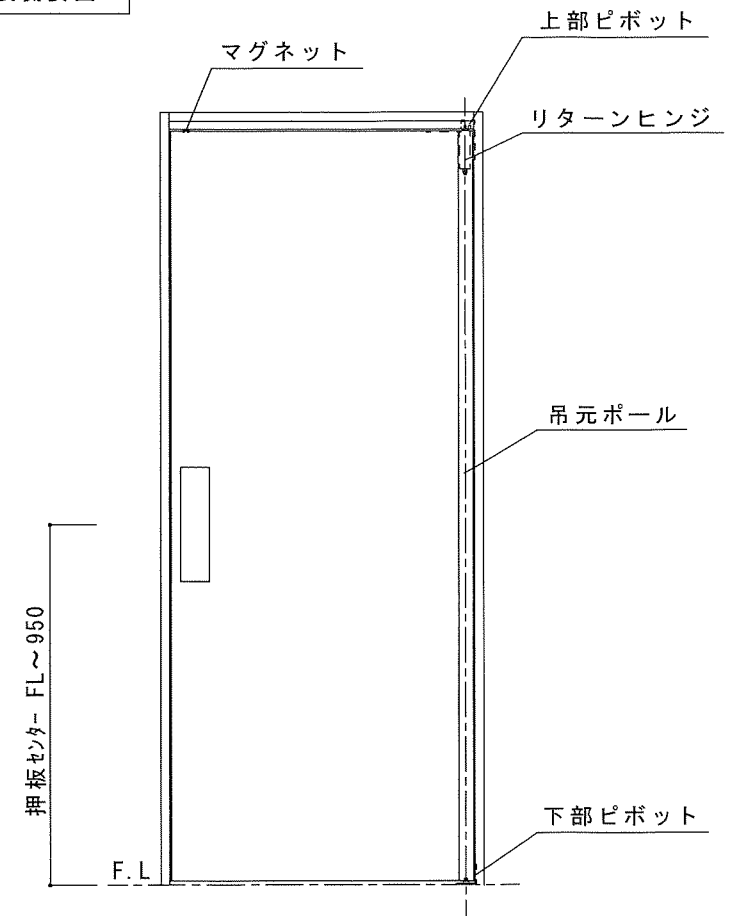

縦断面図 (吊元)

縦断面図 (戸先)

表側姿図

軌道図

横断面図

オレットドア販売株式会社

改訂
△1
△2
△3
△4

記載事項

日付

製図承認

検図

品名

オレットセーフィー ワンスイングドアF型 片開き
固定枠110
標準 詳細図

分類

出図年月日
