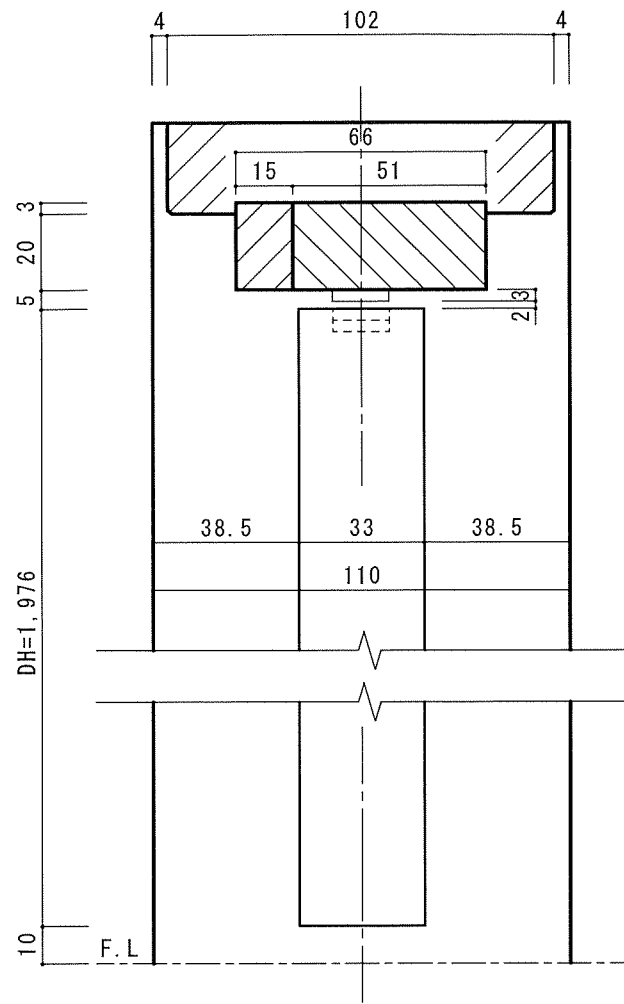

縦断面図 (吊元)

縦断面図 (戸先)

表側姿図

軌道図

横断面図

オレットドア販売株式会社

改訂
△1
△2
△3
△4

記載事項

日付

製図承認

検図

品名

オレットセーフィー ワンスイングドアF型 片開き
固定枠110
標準 詳細図

分類

出図年月日
