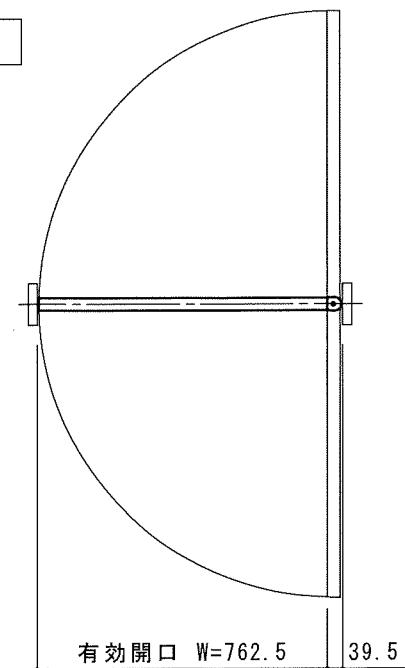

縦断面図 (吊元)

縦断面図 (戸先)

表側姿図

軌道図

横断面図

オレットドア販売株式会社

改訂
△1
△2
△3
△4

記載事項

日付

製図承認

検図

品名

オレットセーフィー ワンスイングドアF型 片開き
固定枠110
標準 詳細図

分類

出図年月日
