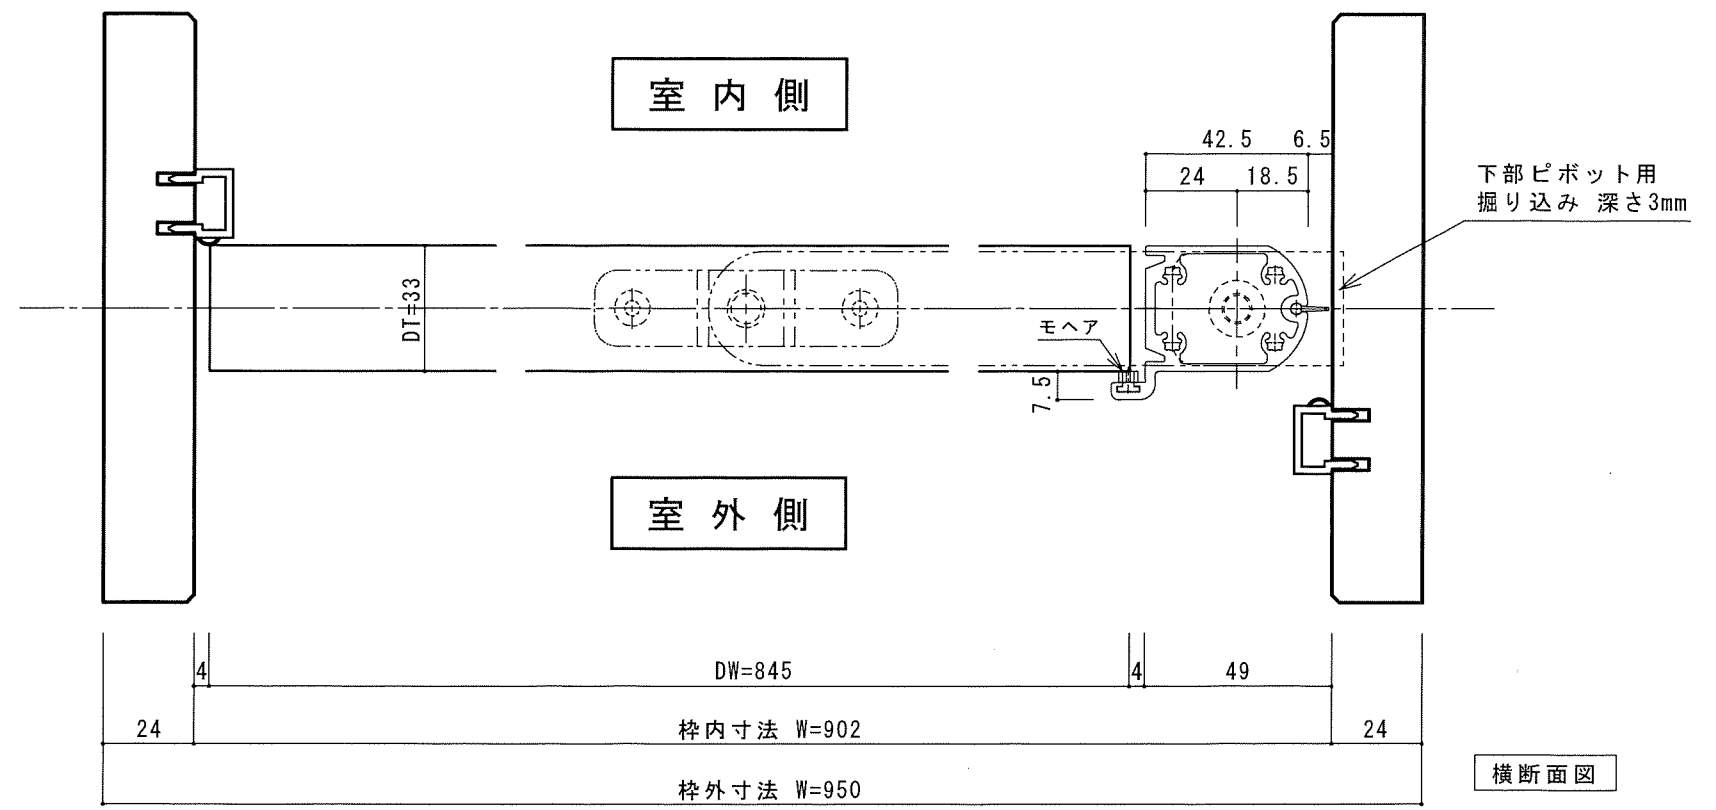

縦断面図

室外側姿図

軌道図

下部ピボット

室内側

横断面図

オレットドア販売株式会社	改	△1		記載事項		日付	製図	検図	品名	ワンスライドドア (右吊元)	分類	出図年月日
		△2								固定枠155		
		△3								標準 詳細図		
	訂	△4										