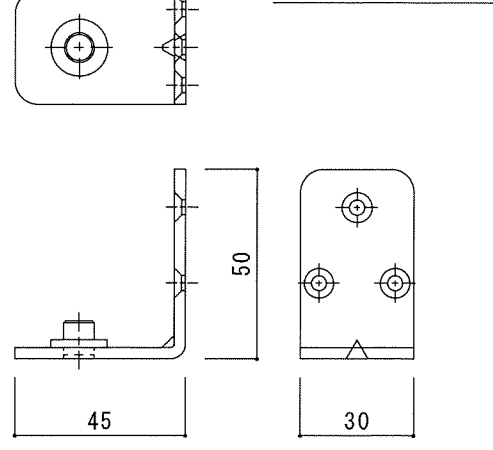

縦断面図

室外側姿図

軌道図

下部ピボット

室内側

横断面図

オレットドア販売株式会社	改	△1		記載事項		日付	製図	検図	品名	ワンスライドドア (右吊元)	分類	出図年月日
		△2								固定枠155		
		△3								標準 詳細図		
	訂	△4										