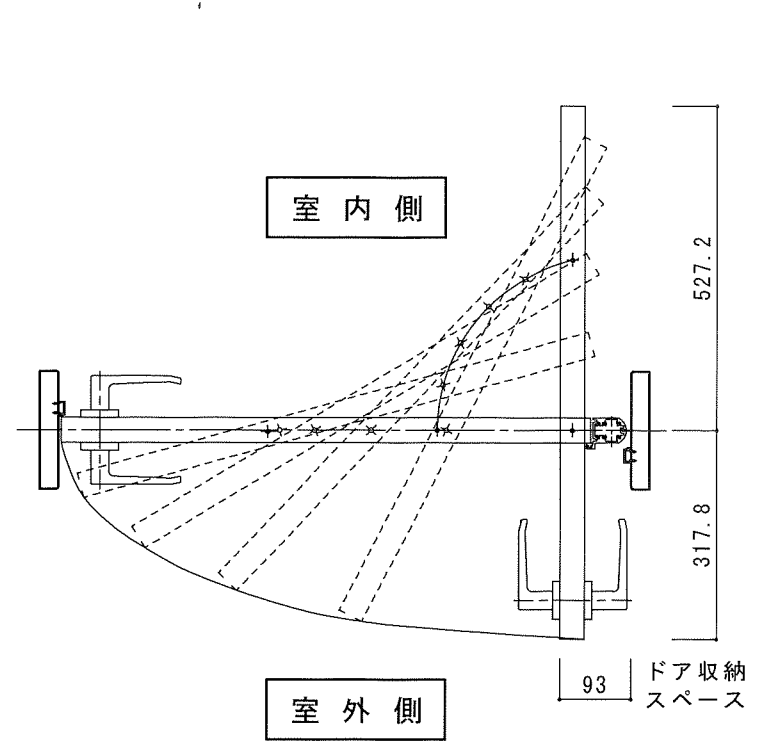

縦断面図

室外側姿図

軌道図

下部ピボット

室内側

横断面図

オレットドア販売株式会社	改	△1		記載事項		日付	製図	検図	品名	ワンスライドドア (右吊元)	分類	出図年月日
		△2								固定枠155		
		△3								標準 詳細図		
	訂	△4										