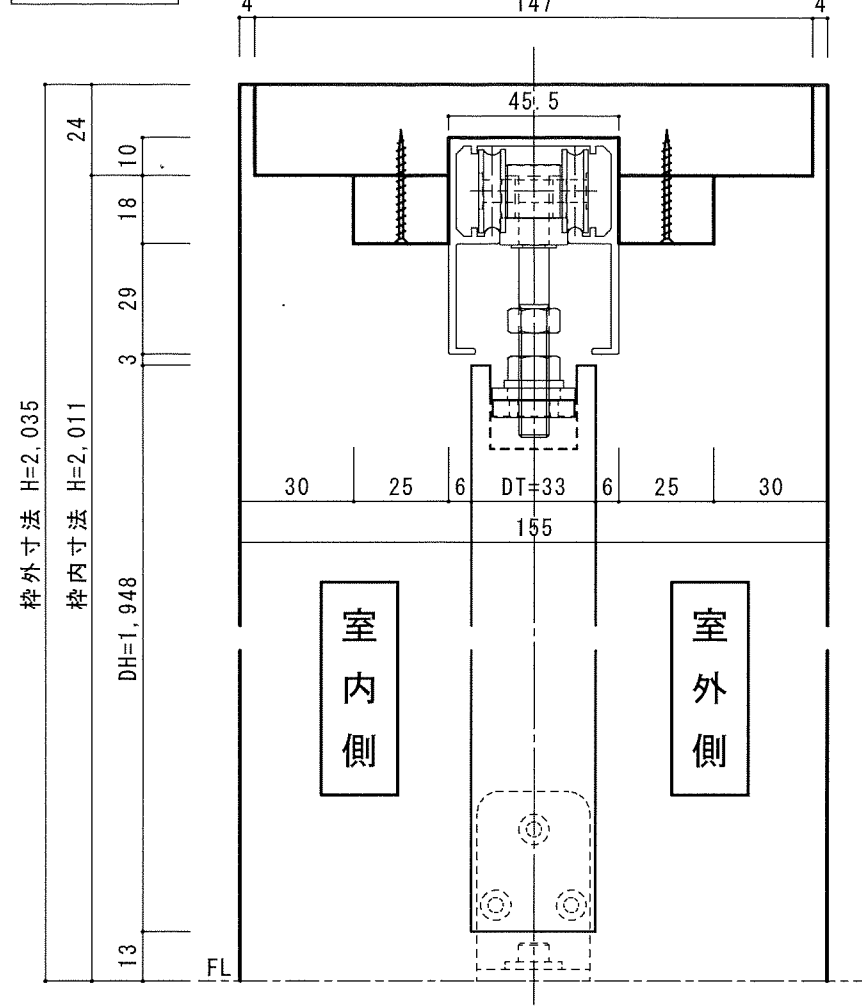

縦断面図

室外側姿図

軌道図

下部ピボット

室内側

横断面図

オレットドア販売株式会社	改	△1		記載事項		日付	製図	検図	品名	ワンスライドドア (右吊元)	分類	出図年月日
		△2								固定枠155		
		△3								標準 詳細図		
	訂	△4										