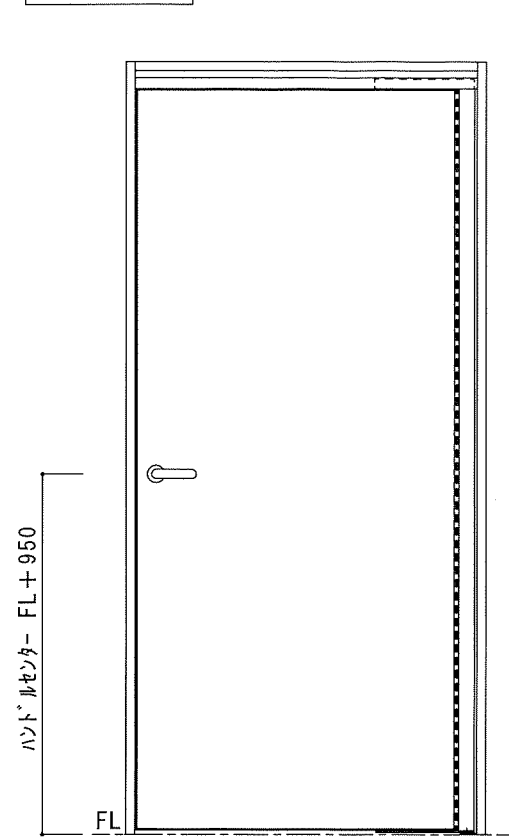

縦断面図

室外側姿図

軌道図

下部ピボット

室内側

横断面図

オレットドア販売株式会社	改	△1		記載事項		日付	製図	検図	品名	ワンスライドドア (右吊元)	分類	出図年月日
		△2								固定枠155		
		△3								標準 詳細図		
	訂	△4										